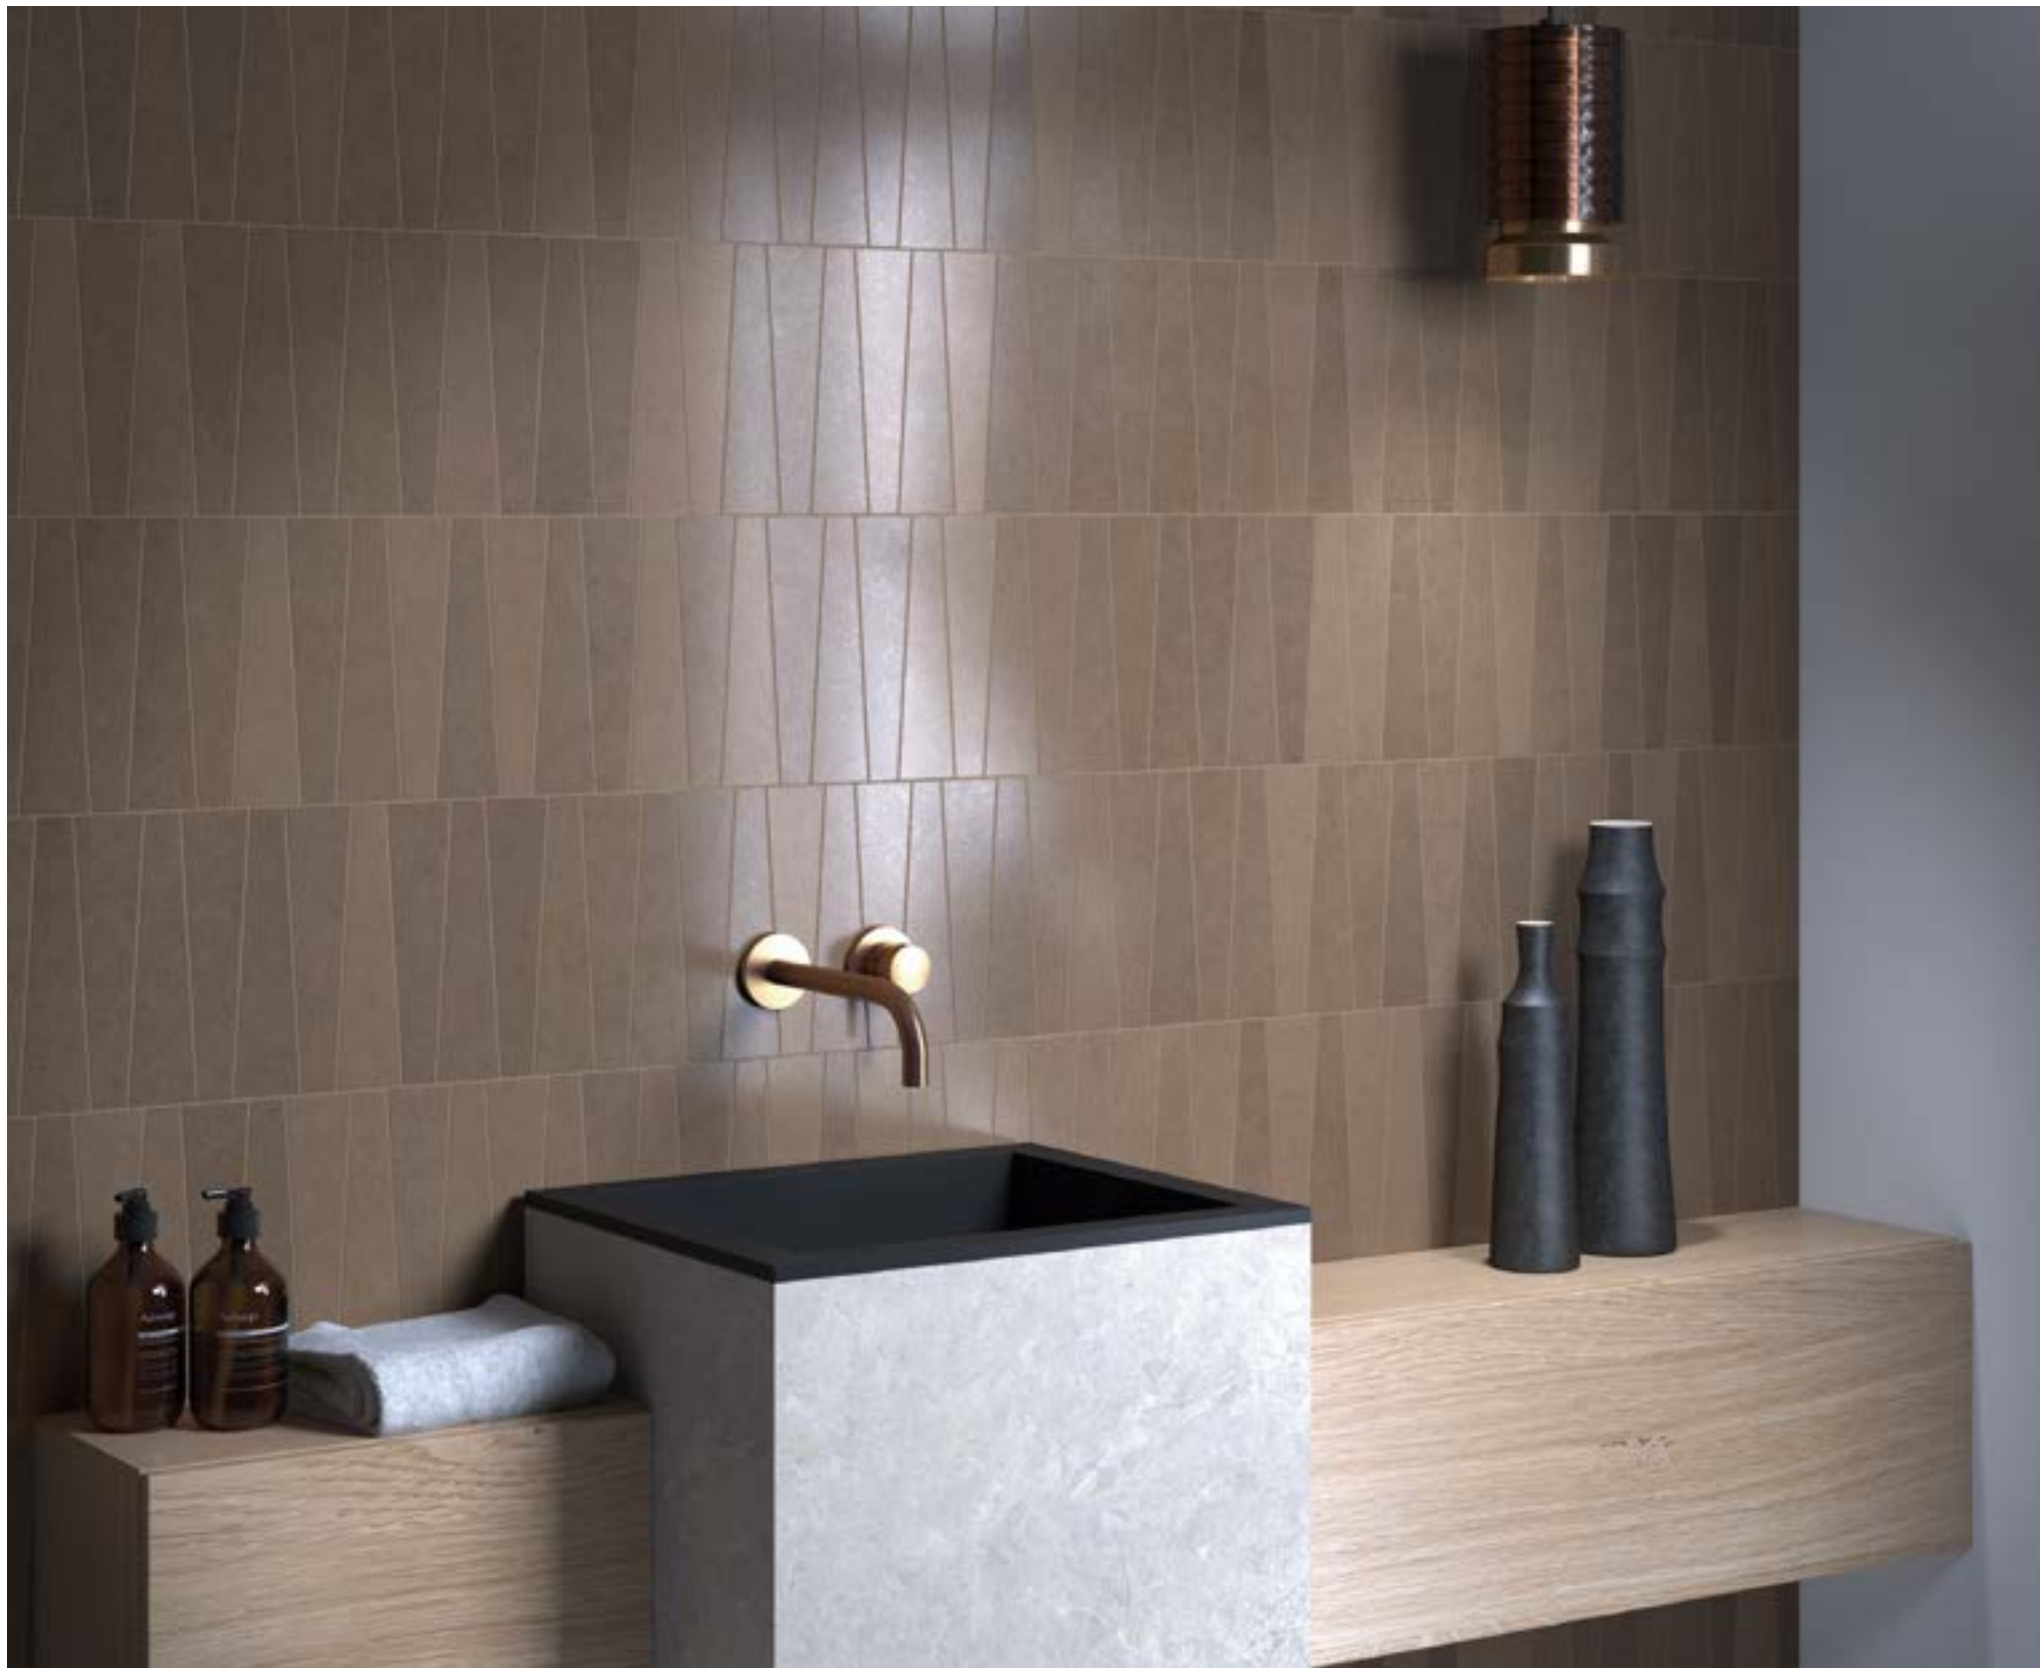

Erhältlich in **acht Farbtönen** mit jeweils **32 verschiedenen Grafiken**. Eine Auswahl lebendiger Farben mit viel Charakter und einer sorgfältig verarbeiteten Textur mit dezentem Glanz. Hergestellt aus Feinsteinzeug, das hohe Qualität, Langlebigkeit und Hygiene garantiert.

BAMBOO OCEANO 5,6x22,4 cm / 2,5"x9"

BAMBOO MUSGO 5,6x22,4 cm / 2,5"x9"

BAMBOO CHOCOLATE
5,6x22,4 cm / 2,5"x9"

BAMBOO ARENA 5,6x22,4 cm / 2,5"x9"

BAMBOO GRANADA 5,6x22,4 cm / 2,5"x9"

Porcelánico / Porcelain tile
Feinsteinzeug / Gres Cérame