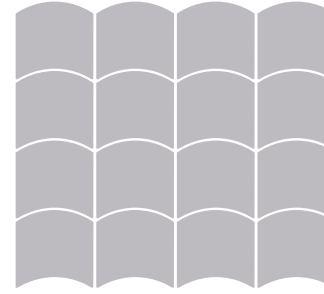

Sugerencias de colocación Laying proposals

Módulo A. Module A