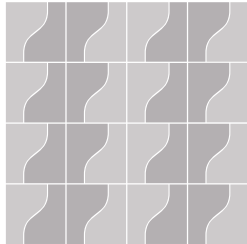

CURVE

Pasta blanca · Revestimiento / White body · Wall tiles
Weißscherben · Wandfliesen / Pâte blanche · Faïences

>10%III

>600 N

3

5

WATER
PROOF

≥ 2 mm

Sugerencias de colocación

Laying proposals

Módulo A. Module A