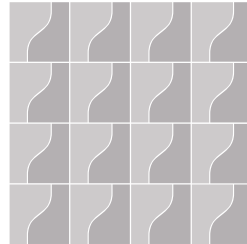

Módulo B. Module B