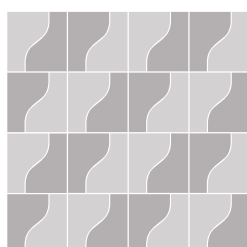

Módulo I. Module I