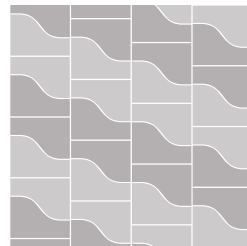

CURVE

Pasta blanca · Revestimiento / White body · Wall tiles
Weißscherben · Wandfliesen / Pâte blanche · Faïences

>10%III

>600 N

3

5

WATER
PROOF

≥ 2 mm

Sugerencias de colocación

Laying proposals

Módulo A. Module A

Módulo B. Module B

Módulo C. Module C

Módulo D. Module D

Módulo E. Module E

Módulo F. Module F