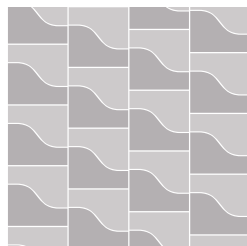

CURVE

Pasta blanca · Revestimiento / White body · Wall tiles
Weißscherben · Wandfliesen / Pâte blanche · Faïences

>10%III

>600 N

3

5

WATER
PROOF

≥ 2 mm

Sugerencias de colocación

Laying proposals

Módulo A. Module A

Módulo B. Module B

Módulo C. Module C

Módulo D. Module D

Módulo E. Module E

Módulo F. Module F