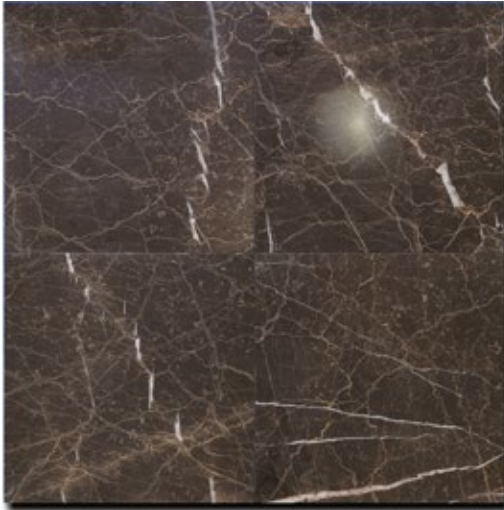

12 x 12 POLISHED

Phellos