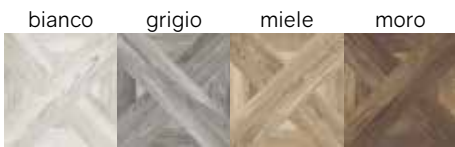

INTARSIO

INTARSIO

Grès porcellanato
Porcelain stoneware / Grès cérame / Feinsteinzeug

Colori / Colours / Couleurs / Farben

Formati / Sizes / Formats / Formate

61,0x61,0 cm R . 24"x24" R

tutti i colori . all colors .
toutes les couleurs . alle Farben

GRIGIO | 61,0x61,0 cm R_24"x24" R

INTARSIO

Grès porcellanato
Porcelain stoneware / Grès cérame / Feinsteinzeug

bianco

M5L8 | 61,0x61,0 cm 24"x24"  

grigio

M6L0 | 61,0x61,0 cm 24"x24"  

miele