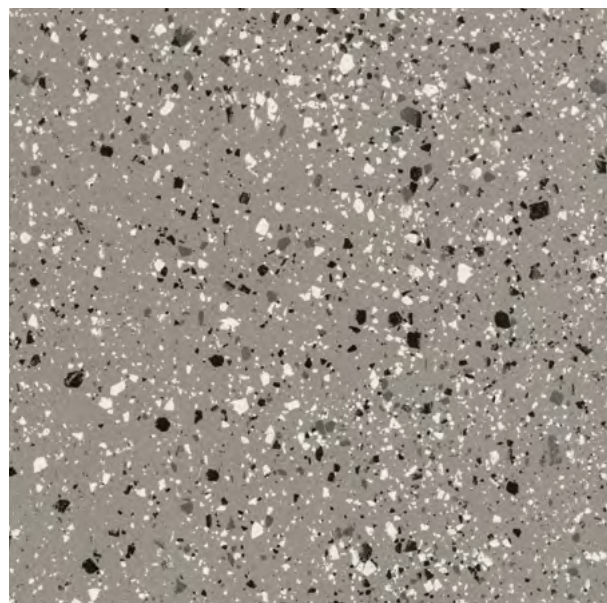

ecomarmo

terrazzotech

GRANITOGRES

CASALGRANDE
PADANA
THE GREEN WAY TO PAVE

tech argento

terrazotech

GRANITOGRES_FULL BODY PORCELAIN STONEWARE

FLOOR: tech argento levigato cm 60x60 - 23^{5/8}"x23^{5/8}"

COLORI COLOURS COULEURS FARBEN

tech nero

tech antracite

tech grigio

tech argento

tech bianco

tech beige

terrazzotech

- Naturale Matt Naturelle Matt **R9**
- Levigata
- Bocciardata **R11**

Vedi pagina: See page: Voir page : Siehe Seite: **490**

* Disponibile nei colori: Available in the colours: Disponible dans les couleurs: Verfügbar in den folgenden Farben: **Tech Argento, Tech Bianco, Tech Grigio**
Altri colori sono prodotti solo su richiesta Other colours are produced on demand Autres teintes disponibles sur demande Andere Farben nur auf Antrag