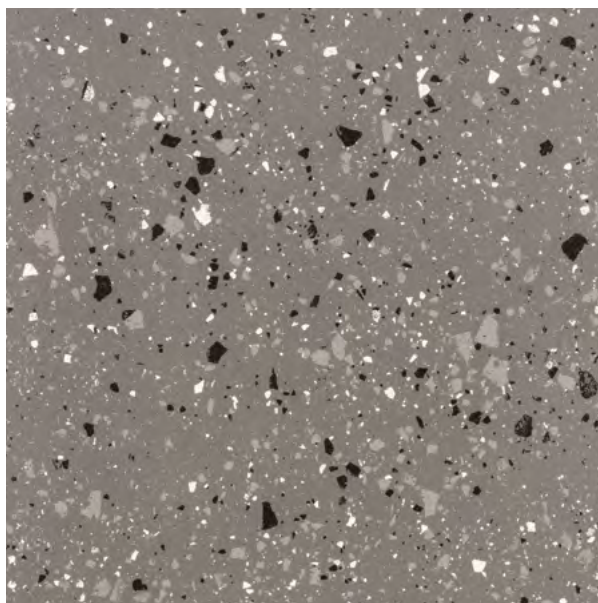

ecomarmo

terrazzotech

GRANITOGRES

CASALGRANDE
PADANA
THE GREEN WAY TO PAVE

tech argento

terrazotech

GRANITOGRES_FULL BODY PORCELAIN STONEWARE

FLOOR: tech argento levigato cm 60x60 - 23^{5/8}"x23^{5/8}"

COLORI COLOURS COULEURS FARBEN

tech nero

tech antracite

tech grigio

tech argento

tech bianco

tech beige

terrazzotech

- Naturale Matt Naturelle Matt **R9**
- Levigata
- Bocciardata **R11**

Vedi pagina: See page: Voir page : Siehe Seite: **490**

* Disponibile nei colori: Available in the colours: Disponible dans les couleurs: Verfügbar in den folgenden Farben: **Tech Argento, Tech Bianco, Tech Grigio**
Altri colori sono prodotti solo su richiesta Other colours are produced on demand Autres teintes disponibles sur demande Andere Farben nur auf Antrag