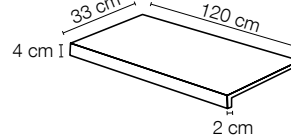

Gradone
(assemblato)

cm 120x33
47^{1/4}"x13"