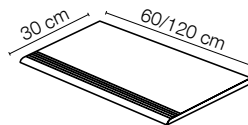

Gradino
Step tread
Nez de marche
Stufenplatte

cm 30x60
11^{3/4}"x23^{5/8}"
cm 30x120
11^{3/4}"x47^{1/4}"