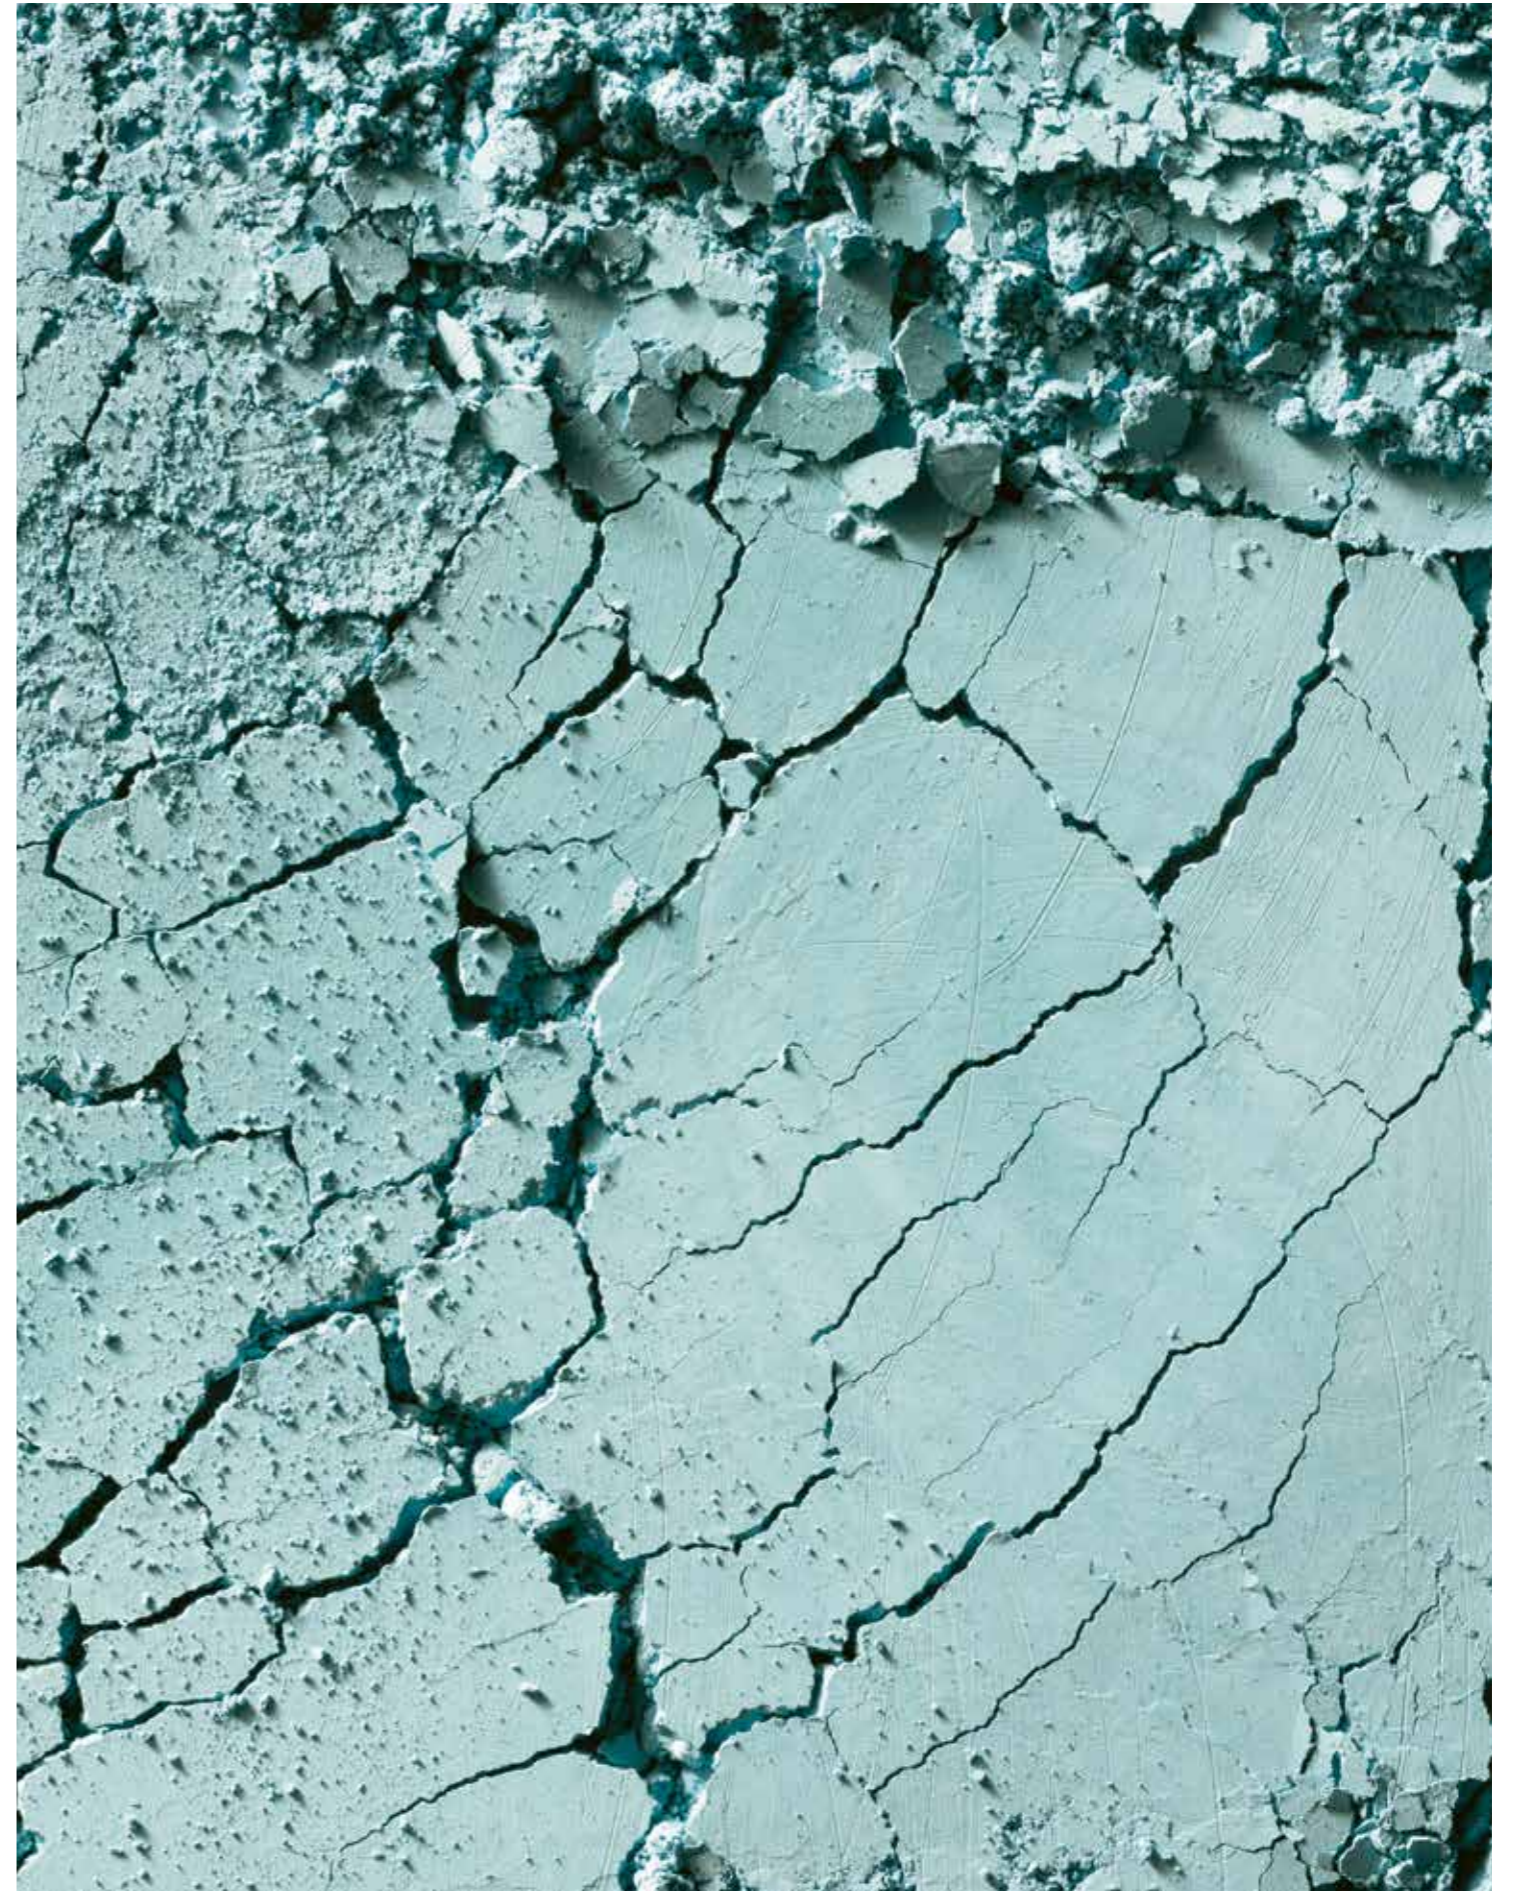

Un viaggio tra le nuvole fatto di pacata
eleganza, con sfumature avvolgenti
cerulee e azzurre, splendido in
abbinamento col MINT.

TIFFANY

A journey through the clouds made of calm
elegance, with enveloping cerulean and blue
shades, splendid in combination with MINT.