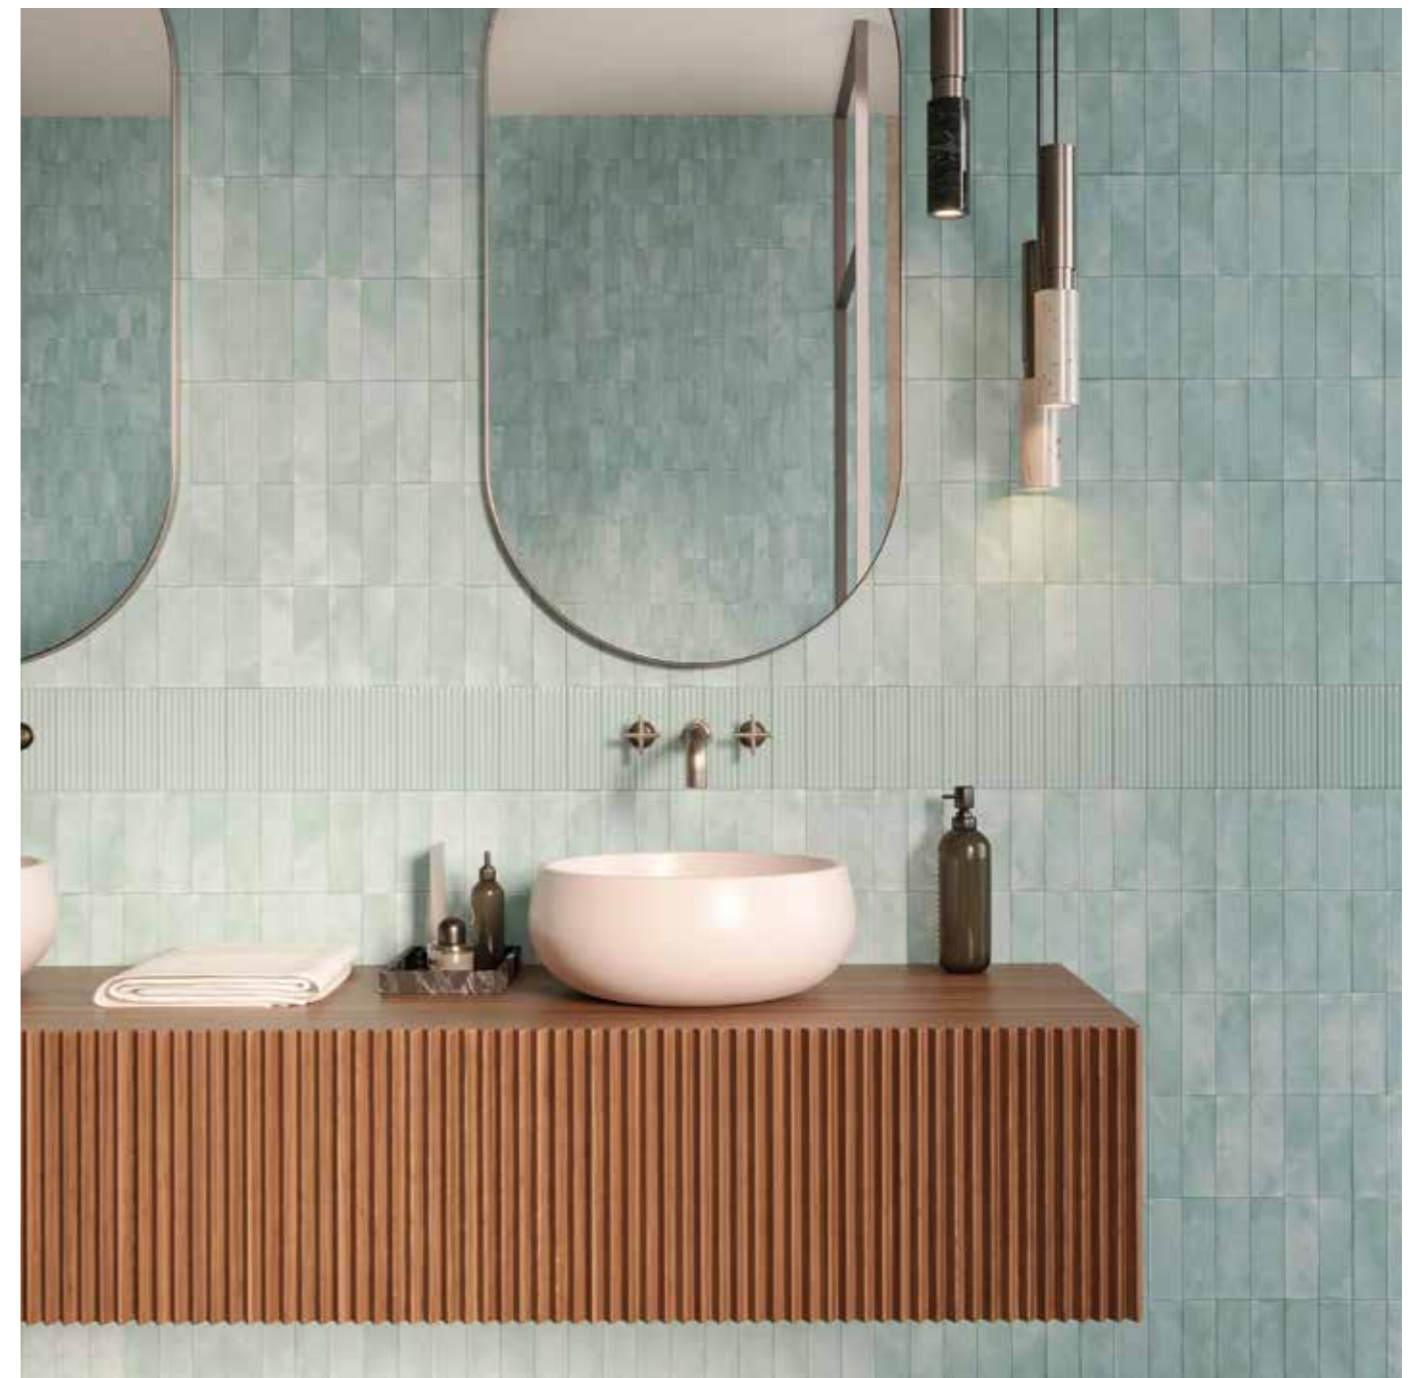

MINI TIFFANY STRIPES GLOSSY - TIFFANY MATT.5x15/2"x6"