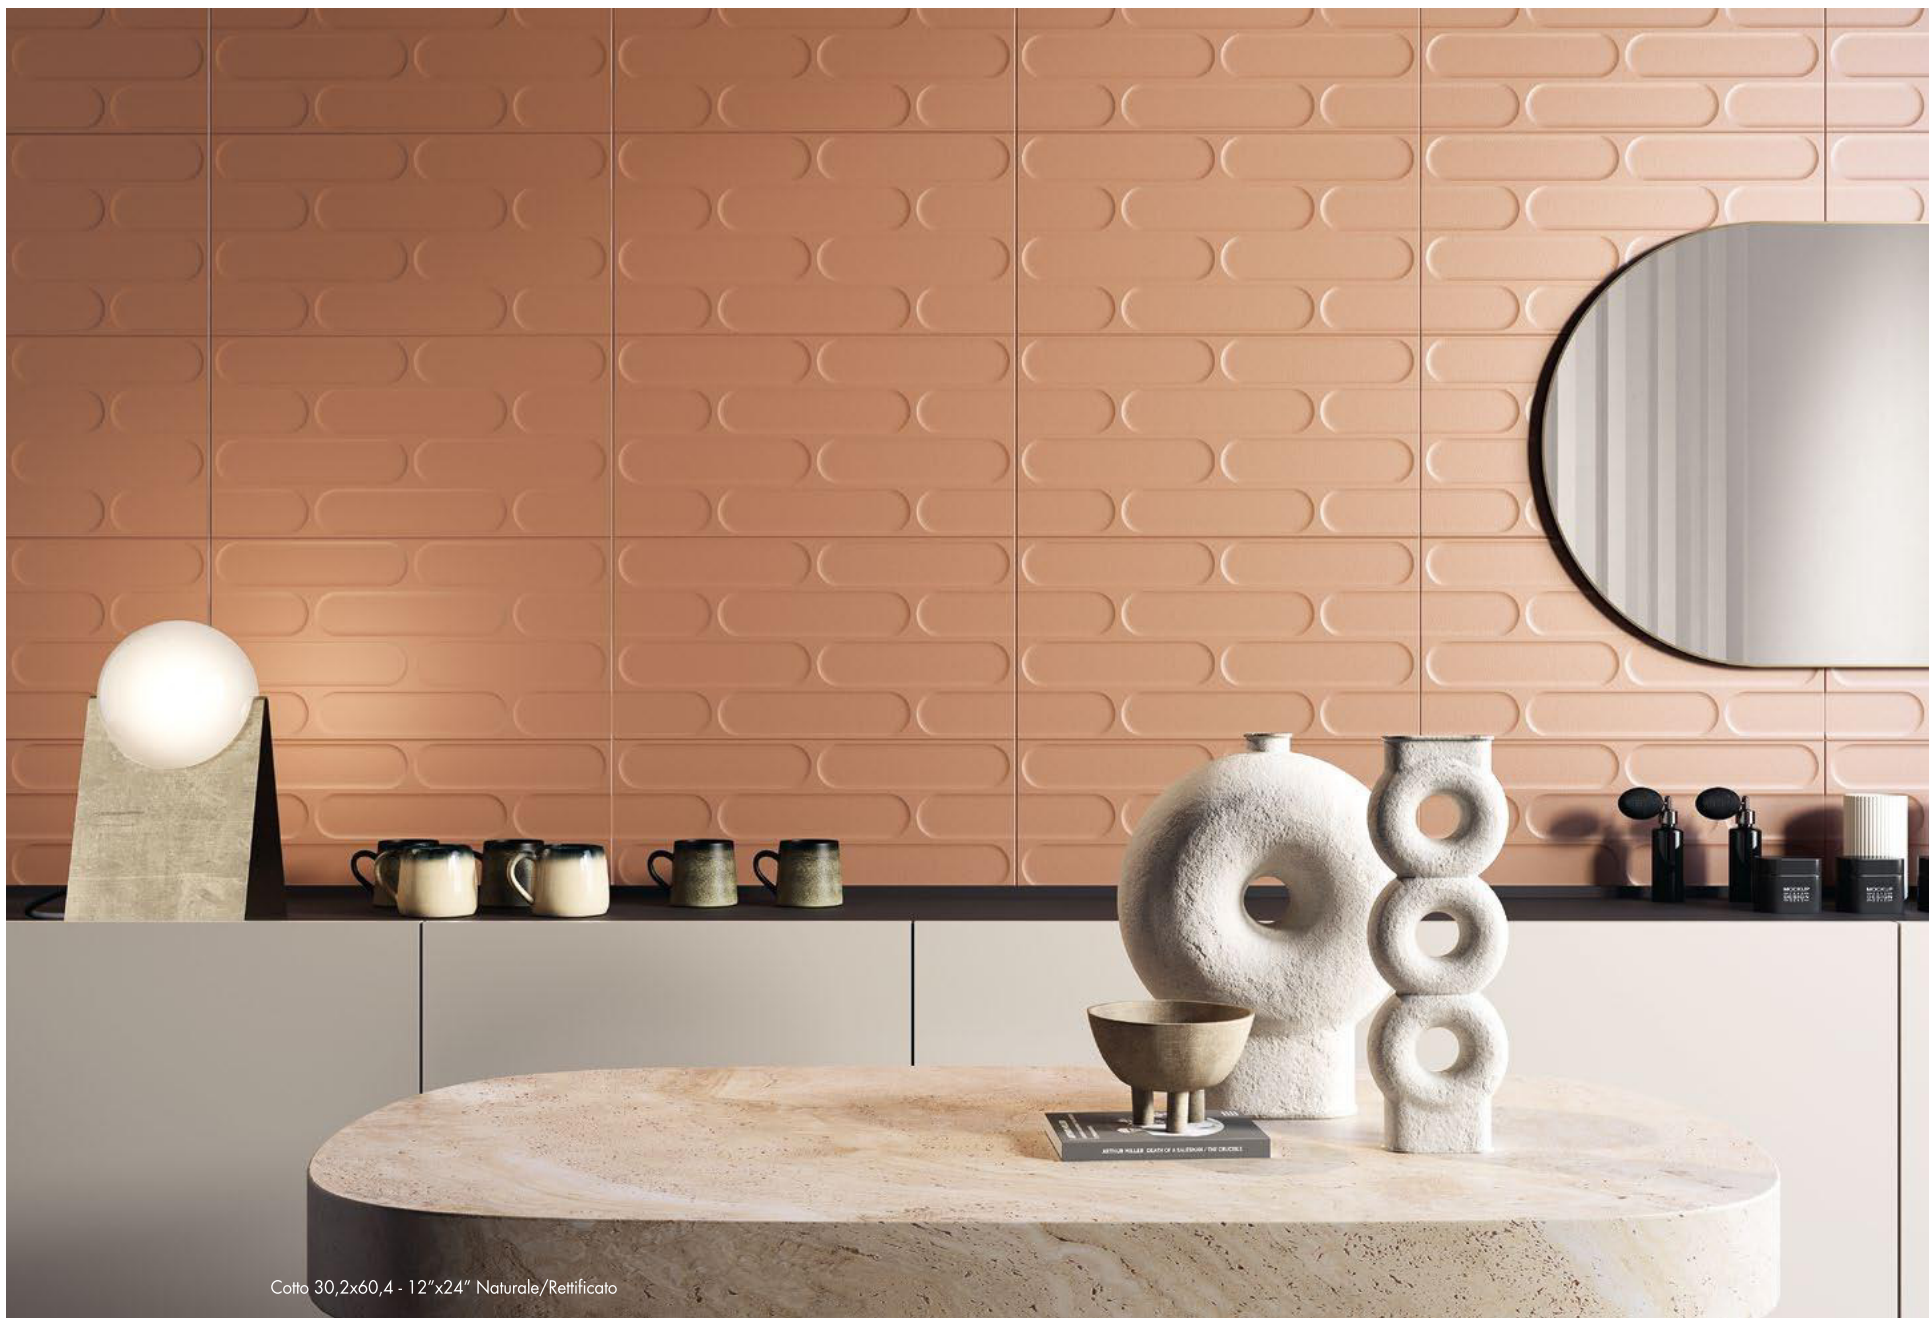

Cotto 30,2x60,4 - 12"x24" Naturale/Rettificato