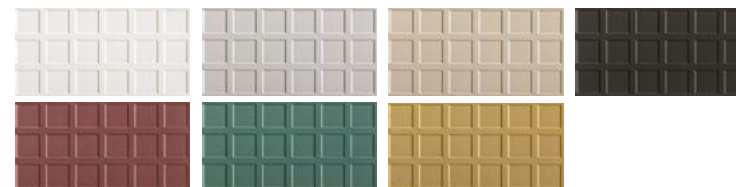

Da utilizzare esclusivamente a rivestimento.
To be used only on walls. - Nur zur Verkleidung verwendbar. - Exclusivement destinés à un revêtement mural.

FIO.BLOCK 2023

Formato Size	Codice Code	Articolo Item	Pz/Sc Pos/Box	Mq/Sc Sqm/Box	Kg/Sc Kgf/Box	Coll/Pallet Boxes/Pallet	Mq/Pallet Sqm/Pallet	Kg/Pallet Kgf/Pallet	Spessore Thickness
  BLOCK 30,2x30,2 cm - 12"x12"	Naturale/Rettificato Matte/Rectified								
	BK301R	Bianco							
	BK302R	Avorio							
	BK303R	Grigio							
	BK307R	Grafite							
	BK305R	Biking Red	12	1,0944	23,5	48	52,5312	1138	10 mm
	BK308R	Eden Green							
	BK309R	Honey