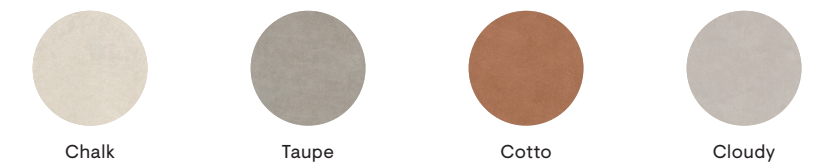

Stripes Glossy

30x60
05234 | Stripes White Glossy Ret

30x60
05235 | Stripes Mustard Glossy Ret

30x60
05233 | Stripes Green Glossy Ret

30x60
05232 | Stripes Blue Glossy Ret

Stripes Mat

30x60
05236 | Stripes White Mat Ret

30x60
05237 | Stripes Powder Mat Ret

30x60
05238 | Stripes Clay Mat Ret

30x60
05239 | Stripes Grey Mat Ret

Abbinabilità

Matching
Passende Kombinationen
Coloris Compatibles

Imballi

Packing
Verpackung
Emballage