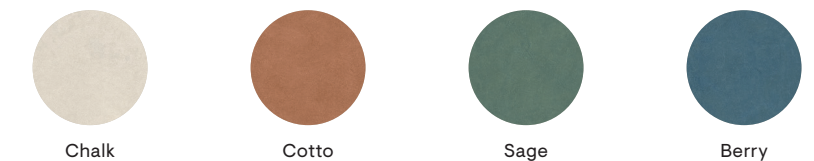

Stripes Glossy

30x60
05234 | Stripes White Glossy Ret

30x60
05235 | Stripes Mustard Glossy Ret

30x60
05233 | Stripes Green Glossy Ret

30x60
05232 | Stripes Blue Glossy Ret

Stripes Mat

30x60
05236 | Stripes White Mat Ret

30x60
05237 | Stripes Powder Mat Ret

30x60
05238 | Stripes Clay Mat Ret

30x60
05239 | Stripes Grey Mat Ret

Abbinabilità

Matching
Passende Kombinationen
Coloris Compatibles

Imballi

Packing
Verpackung
Emballage