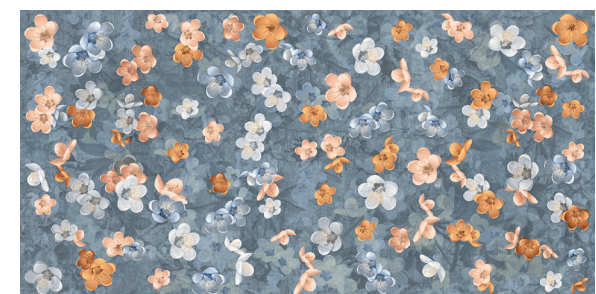

05227 | Homey Taupe Nat/Ret

60×120

05243 | Homey Rammed Cold Nat/Ret
(mix 9 graphics)

± 9,5

10×60

05280 | Homey Taupe Nat/Ret

60×120

05275 | Homey Bloom Blue Nat/Ret
(mix 6 graphics)