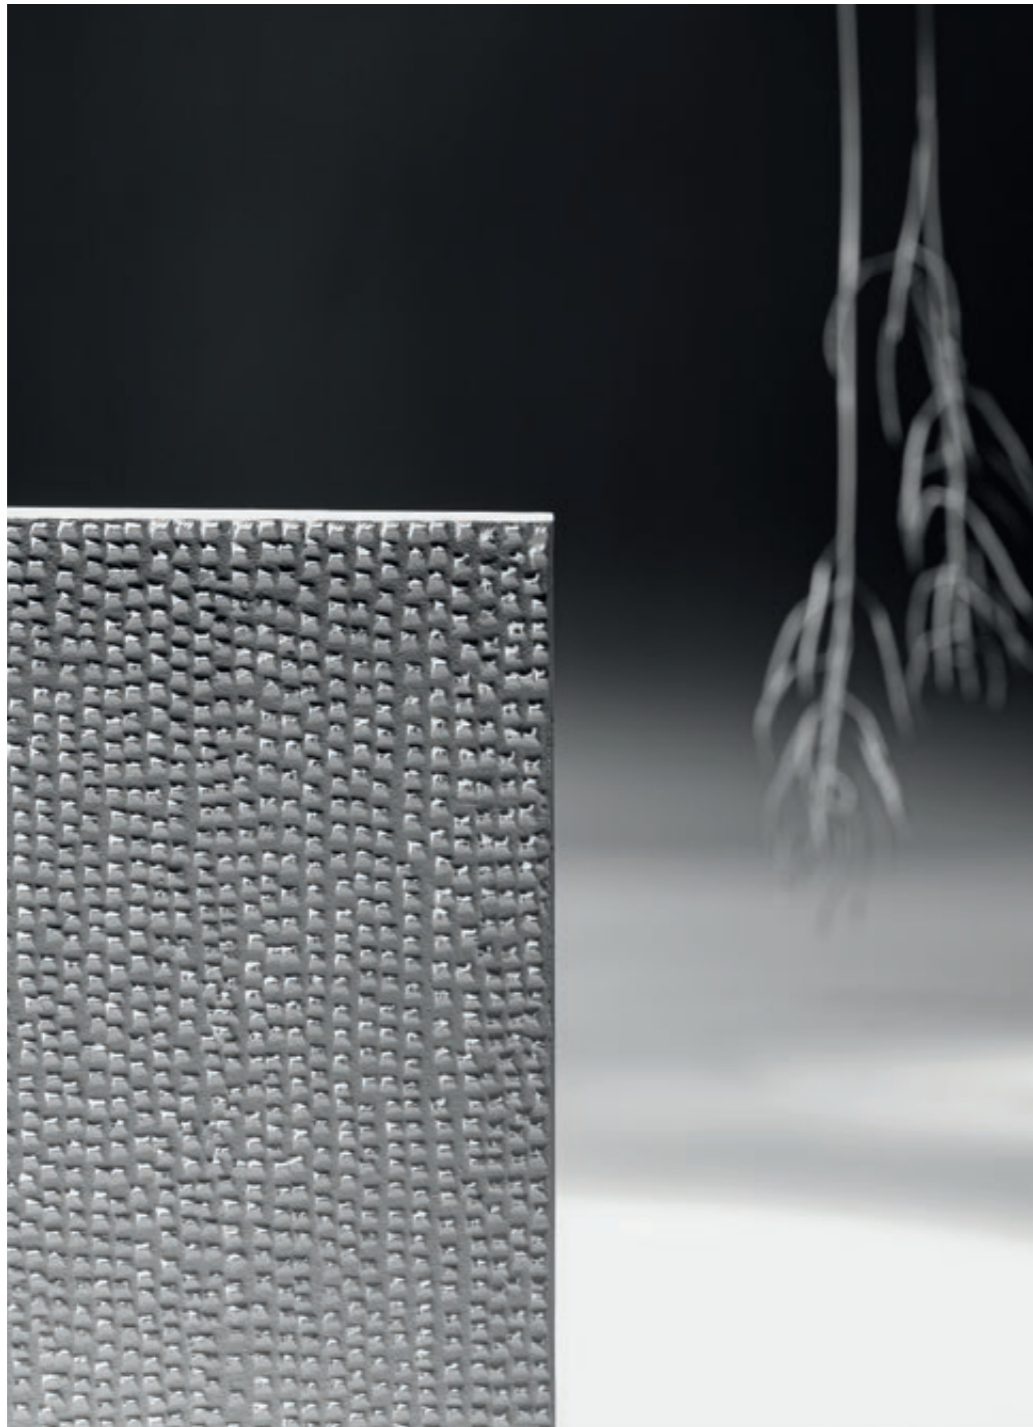

“L'imperfezione è stata ricercata attraverso la produzione di una serie di calchi in gesso fino a raggiungere un'armonia nella relazione tra i diversi colori e le texture”.

“Imperfection was sought through the production of a series of plaster casts aimed at achieving harmony in the relationship between the different colours and textures”.