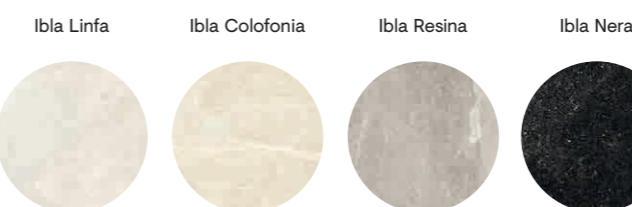

4

Colori
Colours
Farben
Couleurs

5

Formati
Sizes
Formate
Formats

Ibla Linfa	Ibla Colofonia	Ibla Resina	Ibla Nera
60×120 24"×48"	30×120 12"×48"	60×60 24"×24"	10×60 4"×24"

1

Spessori
Thickness
Stärke
Epaisseur

±9,5

3

Superfici
Surfaces
Oberflächen
Surfaces

Naturale Lappato Antislip

1

Strutture 3D
3D structures
Strukturen
Décorations en relief

i

Tecnologia - Technology - Technologie:
Synchro Digit Piemme™
Superficie con struttura digitale sincronizzata
Synchronized digital structured surface
Im synchronisierten Digitaldruckverfahren hergestellte 3D-Oberfläche
Surface avec texture et finition par impression numérique synchronisée

Gres fine porcellanato ad impasto colorato
Coloured-body fine porcelain stoneware
Feinsteinzeug aus farbiger Masse
Grès cérame fin à pâte colorée

Effetto Pietra
Stone Look
Natursteinoptik
Effet Pierre

Rivestimento
Wall Tiles
Wandfliesen
Revêtement

Pavimento
Floor Tiles
Bodenfliesen
Sol

Ripresa grafica tra le diverse lastre rettificate contenuta entro le tolleranze previste dalla norma. Per un corretto allineamento si consiglia di utilizzare una fuga di 2 mm.
Graphic representation between the rectified tiles is contained within the tolerances provided by the standard. For a correct alignment it is recommended to use a 2 mm joint.

Grafische Darstellung zwischen den verschiedenen rektifizierten Platten innerhalb der in der Norm vorgesehenen Toleranzen. Für eine korrekte Anpassung wird eine Fuge von 2mm empfohlen.
Reproduction graphique entre les différents carreaux rectifiés dans les limites des tolérances prévues par la norme. Pour un alignement correct, il est recommandé d'utiliser joints de 2 mm.