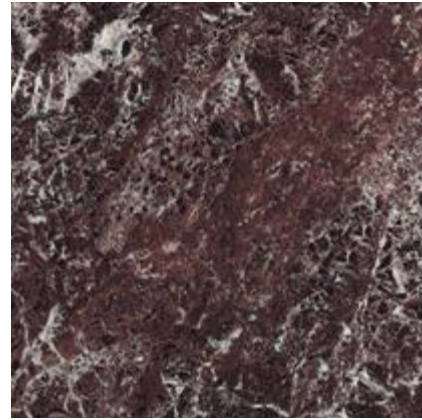

VAGUE GREY 20x20 - 8"x8"
Matt/Rettificato - Matte/Rectified

MARMOREA INTENSA

gres porcellanato +

BIANCO LUCE

VENATO CAMEL

ROSSO LEVANTO*

*
Disponibile solo in superficie Levigato/Rettificato
Available only in Polished/Rectified surface
Nur in Poliert/Rektifiziert Oberfläche erhältlich
Disponible uniquement en surface Poli/Rectifié