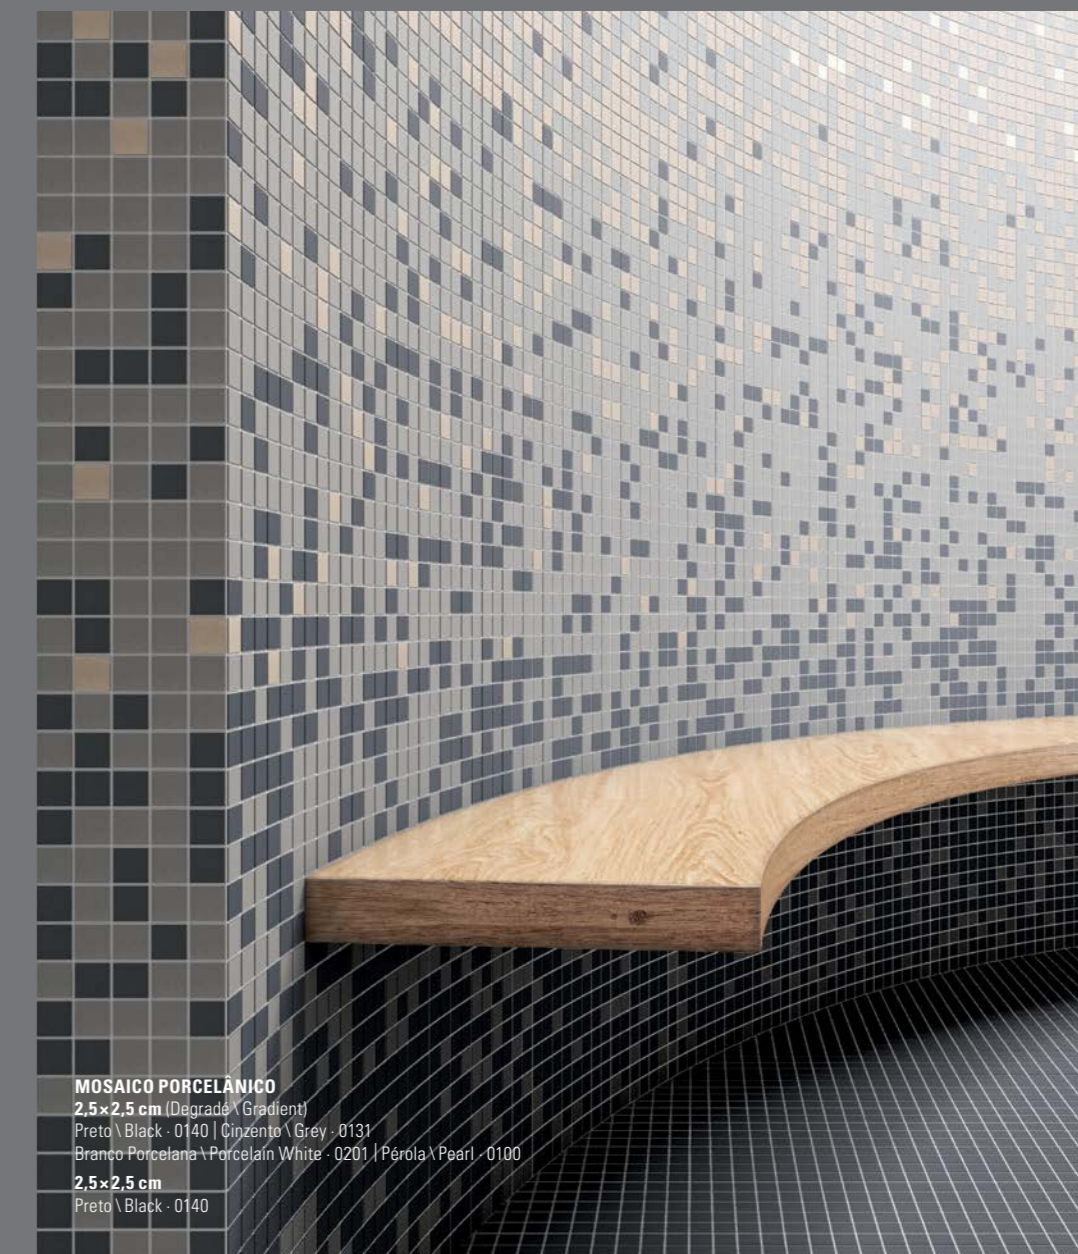

M 20x40 - M 20x20 cm
2+02 cinza prata silver grey - 2+03 cinza aço steel grey - 2+04 cinza chumbo lead grey

6 PEÇAS ESPECIAIS 6 SPECIAL TRIMS

MOSAICO PORCELÂNICO
2,5x2,5 cm (Degradé / Gradient)
Preto \ Black - 0140 | Cinzento \ Grey - 0131
Branco Porcelânico \ Porcelain White - 0201 | Pérola \ Pearl - 0100
2,5x2,5 cm
Preto \ Black - 0140