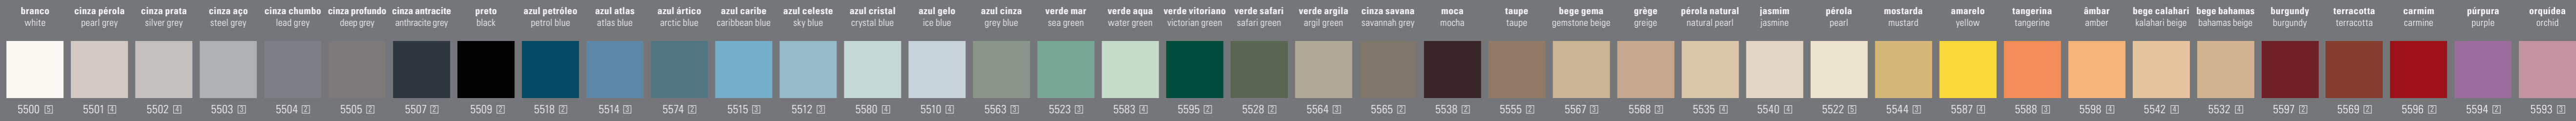

40 CORES COLOURS

NovaArquitectura

Acetinado Satin Finish
Resistência à Abrasão Superficial
Resistance to Surface Abrasion

arquitectos

Brilhante Glossy (22+*)
Mate Matt (23+*)

MOSAICO PORCELÂNICO

Mate Matt
Sistemas de Colagem N e RFV
Fixing Systems N and RFV

22 CORES COLOURS

3 FORMATOS FORMATS

PORCELANATO VIDRADO GLAZED PORCELAIN STONEWARE

M 30x30 cm
W 297x297x7 mm

M 10x30 cm
W 97x297x7 mm

M 20x20 cm
W 197x197x6 mm

ANTIDERRAPANTE
SLIP-RESISTANT
M 20x20 AD cm
W 197x197x6 mm

PRÉ-CORTADO
PRE-FORMED
M 20x20 cm
W 197x197x6 mm

13 PEÇAS ESPECIAIS 13 SPECIAL TRIMS

10 CORES COLOURS

20 CORES COLOURS

NovaArquitectura

2 FORMATOS FORMATS

PORCELÂNICO PLENA MASSA NÃO VIDRADO UNGLAZED FULL BODY PORCELAIN TILES

M 30x30 cm
W 297x297x7,5 mm

M 20x20 cm
W 197x197x12 mm

M 20x20 AD cm
W 197x197x12 mm

7 CORES COLOURS

6 PEÇAS ESPECIAIS 6 SPECIAL TRIMS

Porcelânico ANTI-SLIP

4 FORMATOS FORMATS

AZULEJO DE PASTA BRANCA BICOZEDURA DOUBLE FIRED WHITE BODY WALL TILES