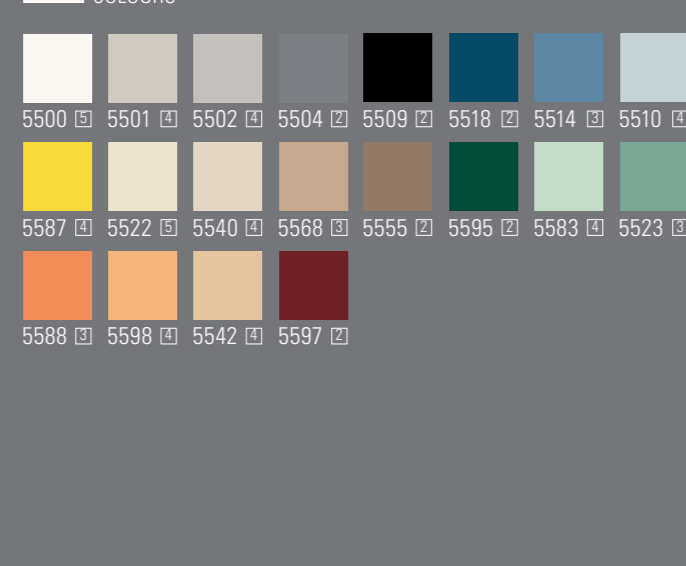

22 CORES COLOURS

3 FORMATOS FORMATS

PORCELANATO VIDRADO GLAZED PORCELAIN STONEWARE

M 30x30 cm
W 297x297x7 mm

M 10x30 cm
W 97x297x7 mm

M 20x20 cm
W 197x197x6 mm

ANTIDERRAPANTE
SLIP-RESISTANT
M 20x20 AD cm
W 197x197x6 mm

PRÉ-CORTADO
PRE-FORMED
M 20x20 cm
W 197x197x6 mm

13 PEÇAS ESPECIAIS 13 SPECIAL TRIMS

10 CORES COLOURS

20 CORES COLOURS

NovaArquitectura

2 FORMATOS FORMATS

PORCELÂNICO PLENA MASSA NÃO VIDRADO UNGLAZED FULL BODY PORCELAIN TILES

M 30x30 cm
W 297x297x7,5 mm

M 20x20 cm
W 197x197x12 mm

M 20x20 AD cm
W 197x197x12 mm

7 CORES COLOURS

6 PEÇAS ESPECIAIS 6 SPECIAL TRIMS

Porcelânico ANTI-SLIP

4 FORMATOS FORMATS

AZULEJO DE PASTA BRANCA BICOZEDURA DOUBLE FIRED WHITE BODY WALL TILES