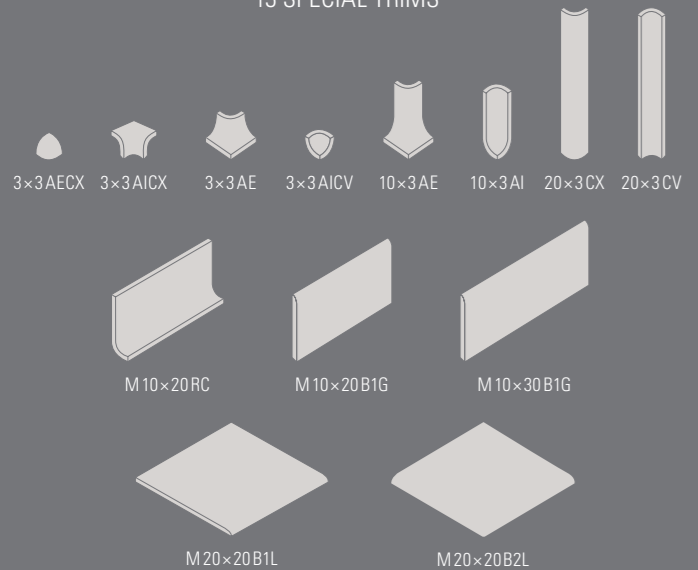

22 CORES COLOURS

3 FORMATOS FORMATS

PORCELANATO VIDRADO GLAZED PORCELAIN STONEWARE

M 30x30 cm
W 297x297x7 mm

M 10x30 cm
W 97x297x7 mm

M 20x20 cm
W 197x197x6 mm

ANTIDERRAPANTE
SLIP-RESISTANT
M 20x20 AD cm
W 197x197x6 mm

PRÉ-CORTADO
PRE-FORMED
M 20x20 cm
W 197x197x6 mm

13 PEÇAS ESPECIAIS 13 SPECIAL TRIMS

10 CORES COLOURS

20 CORES COLOURS

NovaArquitectura

2 FORMATOS FORMATS

PORCELÂNICO PLENA MASSA NÃO VIDRADO UNGLAZED FULL BODY PORCELAIN TILES

M 30x30 cm
W 297x297x7,5 mm

M 20x20 cm
W 197x197x12 mm

M 20x20 AD cm
W 197x197x12 mm

7 CORES COLOURS

6 PEÇAS ESPECIAIS 6 SPECIAL TRIMS

Porcelânico ANTI-SLIP

4 FORMATOS FORMATS

AZULEJO DE PASTA BRANCA BICOZEDURA DOUBLE FIRED WHITE BODY WALL TILES

M 20x40 cm
W 197x397x7,5 mm

M 10x30 cm
W 97x297x7,5 mm

M 20x20 cm
W 197x197x7,5 mm

M 15x15 cm
W 147x147x5,8 mm

2 LISTÉIS PIANO 2 PIANO LISTELS

M 3x20 cm
W 27x197x7,5 mm

M 3x15 cm
W 27x147x5,8 mm

FORMATOS MODULARES MODULAR FORMATS