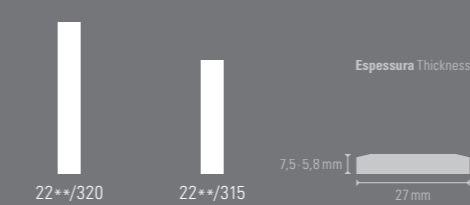

22 CORES COLOURS

3 FORMATOS FORMATS

PORCELANATO VIDRADO GLAZED PORCELAIN STONEWARE

M 30x30 cm
W 297x297x7 mm

M 10x30 cm
W 97x297x7 mm

M 20x20 cm
W 197x197x6 mm

ANTIDERRAPANTE
SLIP-RESISTANT
M 20x20 AD cm
W 197x197x6 mm

M 30x30 cm
W 297x297x7,5 mm

M 20x20 cm
W 197x197x12 mm

M 20x20 AD cm
W 197x197x12 mm

7 CORES COLOURS

6 PEÇAS ESPECIAIS 6 SPECIAL TRIMS

Porcelânico ANTI-SLIP

4 FORMATOS FORMATS

AZULEJO DE PASTA BRANCA BICOZEDURA DOUBLE FIRED WHITE BODY WALL TILES

M 20x40 cm
W 197x397x7,5 mm

M 10x30 cm
W 97x297x7,5 mm

M 20x20 cm
W 197x197x7,5 mm

M 15x15 cm
W 147x147x5,8 mm

2 LISTÉIS PIANO 2 PIANO LISTELS

M 3x20 cm
W 27x197x7,5 mm

M 3x15 cm
W 27x147x5,8 mm

FORMATOS MODULARES MODULAR FORMATS