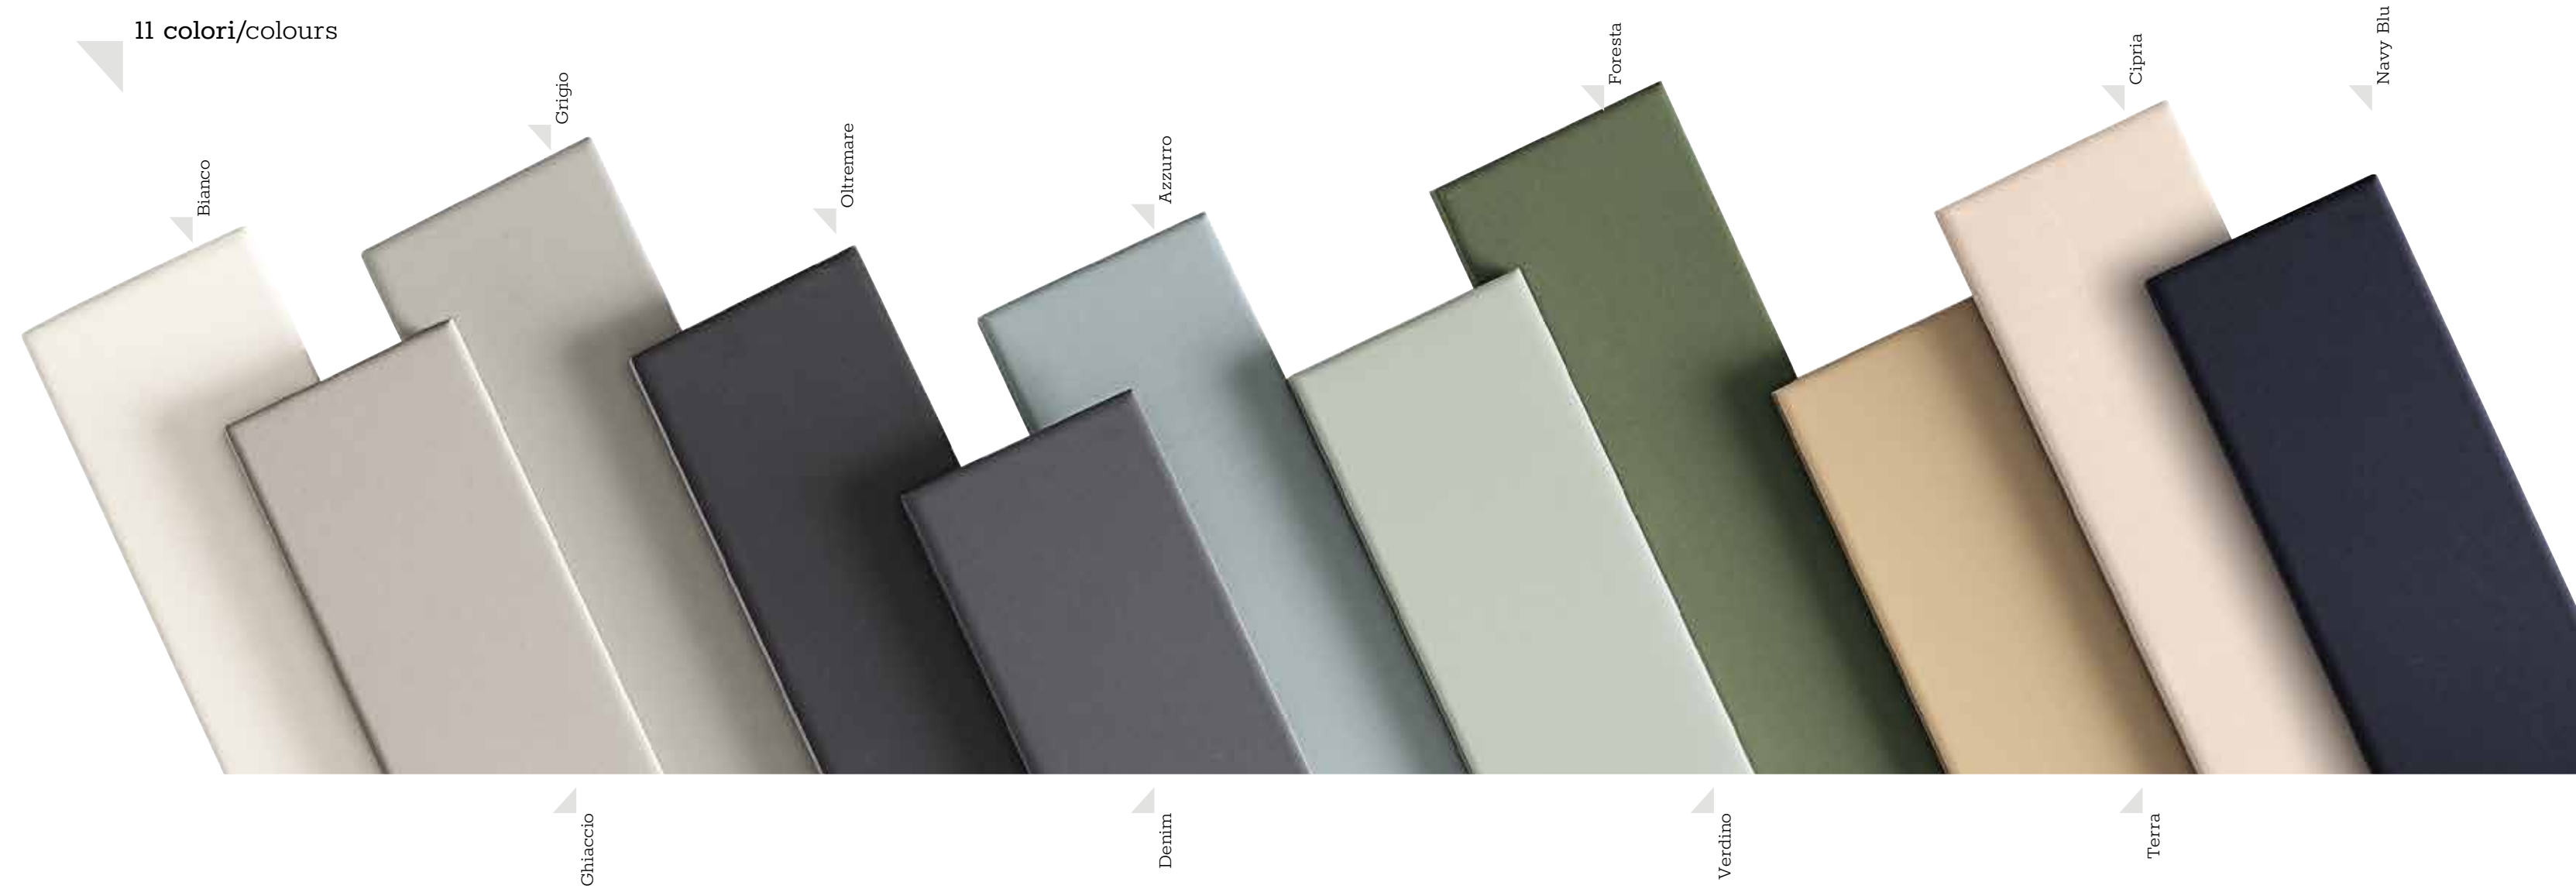

Lingotti

Lingotti

Tecnologia/Technology

Gres porcellanato Cat. BIa/Glazed Porcelain Tiles Cat. BIa

1 formato/size

6x24,6 2.3"x9.7"

11 colori/colours

Lingotti 1
Grigio LIN24GR
6x24,6 2.3"x9.7"

-
- Lingotti 1
Denim LIN24DE
6x24,6 2.3"x9.7"
- 2
Azzurro LIN24AZ
6x24,6 2.3"x9.7"
- 3
Oltremare LIN24OL
6x24,6 2.3"x9.7"

Bianco

LIN24BI
6x24,6 2.3"x9.7"

Ghiaccio

LIN24GH
6x24,6 2.3"x9.7"

Grigio

LIN24GR
6x24,6 2.3"x9.7"

Oltremare

LIN24OL
6x24,6 2.3"x9.7"

Navy Blu

LIN24NB
6x24,6 2.3"x9.7"

Denim

LIN24DE
6x24,6 2.3"x9.7"

Azzurro

LIN24AZ
6x24,6 2.3"x9.7"

Caratteristiche/Features

La serie "Lingotti" è prodotta in gres porcellanato e appartiene al Gruppo Bia (norma UNI EN 14411) della normativa europea vigente. Inoltre le piastrelle rispondono ai requisiti imposti dal marchio CE.