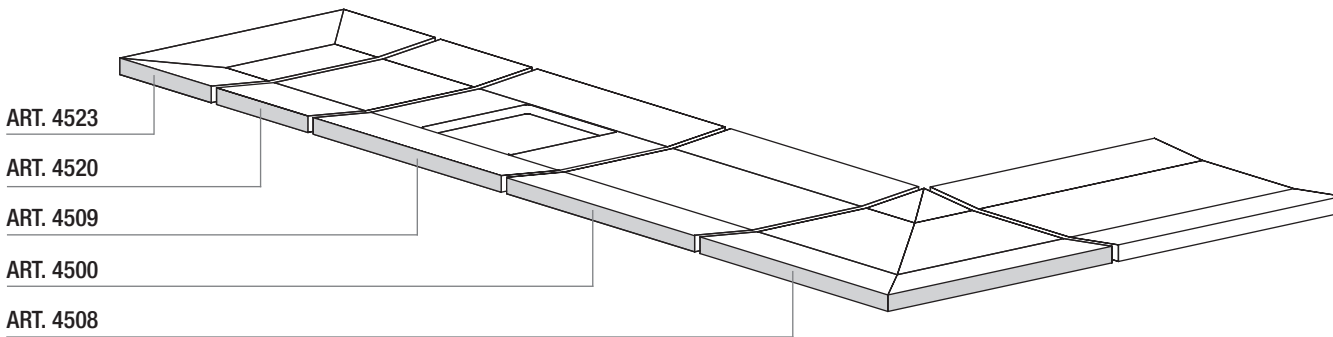

PEZZI SPECIALI **MODULO M 12,5x25** MODULAR TRIMS ACCESSOIRES MODULAIRES MODULAR FORMSTÜCKE

SISTEMA CANALETTA 1 CHANNEL SYSTEM 1 SYSTEME CANIVEAU 1 RINNESYSTEM 1