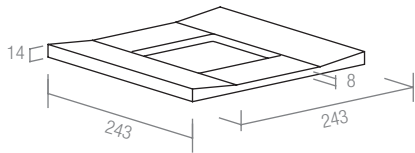

PEZZI SPECIALI **MODULO M 12,5x25** MODULAR TRIMS ACCESSOIRES MODULAIRES MODULAR FORMSTÜCKE

SISTEMA CANALETTA 1 CHANNEL SYSTEM 1 SYSTEME CANIVEAU 1 RINNESYSTEM 1

ART. 4523

ART. 4520

ART. 4509

ART. 4500

ART. 4508

Produzione nei colori:
Currently produced
in the following
colours:
Production dans
les couleurs :
Lieferbar in den
Farben:
Bianco Avorio,
Bianco B
Superficie: Surface:
Surface : Oberfläche:
grip

ART. 4523

ART. 4520

ART. 4509

ART. 4500

ART. 4508

SISTEMA CANALETTA 2 CHANNEL SYSTEM 2 SYSTEME CANIVEAU 2 RINNESYSTEM 2

ART. 4700

ART. 4708

ART. 4709

Produzione nei colori:
Currently produced
in the following
colours:
Production dans
les couleurs :
Lieferbar in den
Farben:
Tundra 100
Superficie: Surface:
Surface : Oberfläche:
satın

ART. 4700

ART. 4708

ART. 4709