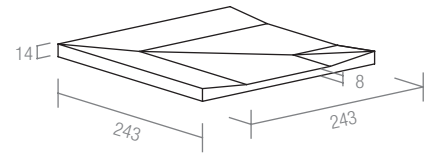

PEZZI SPECIALI **MODULO M 12,5x25** MODULAR TRIMS ACCESSOIRES MODULAIRES MODULAR FORMSTÜCKE

SISTEMA CANALETTA 1 CHANNEL SYSTEM 1 SYSTEME CANIVEAU 1 RINNESYSTEM 1

ART. 4523

ART. 4520

ART. 4509

ART. 4500

ART. 4508

Produzione nei colori:
Currently produced
in the following
colours:
Production dans
les couleurs :
Lieferbar in den
Farben:
Bianco Avorio,
Bianco B
Superficie: Surface:
Surface : Oberfläche:
grip

ART. 4523

ART. 4520

ART. 4509

ART. 4500

ART. 4508

SISTEMA CANALETTA 2 CHANNEL SYSTEM 2 SYSTEME CANIVEAU 2 RINNESYSTEM 2

ART. 4700

ART. 4708

ART. 4709

Produzione nei colori:
Currently produced
in the following
colours:
Production dans
les couleurs :
Lieferbar in den
Farben:
Tundra 100
Superficie: Surface:
Surface : Oberfläche:
satın

ART. 4700

ART. 4708

ART. 4709