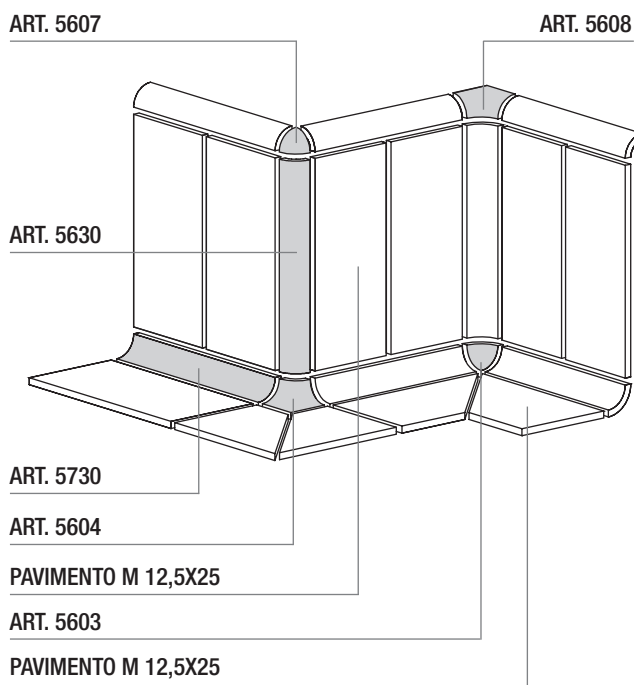

SISTEMA SGUSCETTA COVE SYSTEM SYSTEME GORGE RINNENLEISTESYSTEM

ART. 5607

ART. 5608

ART. 5630

ART. 5730

ART. 5604

PAVIMENTO M 12,5X25

ART. 5603