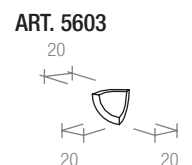

SISTEMA BECCO DI CIVETTA BULLNOSE SYSTEM SYSTEME BORD ARRONDI STEH SOCKELSYSTEM

ART. 1106

PAVIMENTO M 12,5X25

Produzione nei colori:
Currently produced in the following colours:
Production dans les couleurs :
Lieferbar in den Farben:
Bianco Avorio, Bianco B
Superficie: Surface: Surface : Oberfläche: **matt**
Tundra 100, Beach 101
Superficie: Surface: Surface : Oberfläche: **satin**

SISTEMA ZOCCOLO A RACCORDO SMUSSATO COVE BASE SYSTEM WITH BEVELLED TOP SYSTEME PLINTHE A GORGE BISEAUTE HOHKEHL SOCKELSYSTEM MIT ABGERUNDETER KANTE

ART. 4128

ART. 4100

ART. 4127

Produzione nei colori:
Currently produced in the following colours:
Production dans les couleurs :
Lieferbar in den Farben:
Bianco Avorio, Bianco B
Superficie: Surface: Surface : Oberfläche: **matt**
Tundra 100, Beach 101
Superficie: Surface: Surface : Oberfläche: **satin**

SISTEMA SGUSCETTA COVE SYSTEM SYSTEME GORGE RINNENLEISTESYSTEM

ART. 5607

ART. 5608

ART. 5630

ART. 5730

ART. 5604

PAVIMENTO M 12,5X25

ART. 5603

PAVIMENTO M 12,5X25

Produzione nei colori:
Currently produced in the following colours:
Production dans les couleurs :
Lieferbar in den Farben:
Bianco Avorio, Bianco B
Superficie: Surface: Surface : Oberfläche: **matt**
Tundra 100
Superficie: Surface: Surface : Oberfläche: **satin, lucida**
Beach 101
Superficie: Surface: Surface : Oberfläche: **satin**