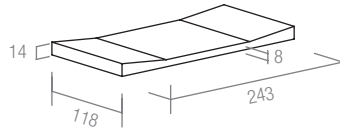

PEZZI SPECIALI **MODULO M 12,5x25** MODULAR TRIMS ACCESSOIRES MODULAIRES MODULAR FORMSTÜCKE

SISTEMA CANALETTA 1 CHANNEL SYSTEM 1 SYSTEME CANIVEAU 1 RINNESYSTEM 1

ART. 4523

ART. 4520

ART. 4509

ART. 4500

ART. 4508

Produzione nei colori:
Currently produced
in the following
colours:
Production dans
les couleurs :
Lieferbar in den
Farben:
Bianco Avorio,
Bianco B
Superficie: Surface:
Surface : Oberfläche:
grip

ART. 4523

ART. 4520

ART. 4509

ART. 4500

ART. 4508

SISTEMA CANALETTA 2 CHANNEL SYSTEM 2 SYSTEME CANIVEAU 2 RINNESYSTEM 2

ART. 4700

ART. 4708

ART. 4709

Produzione nei colori:
Currently produced
in the following
colours:
Production dans
les couleurs :
Lieferbar in den
Farben:
Tundra 100
Superficie: Surface:
Surface : Oberfläche:
satın

ART. 4700

ART. 4708

ART. 4709