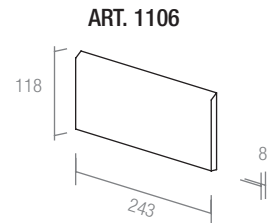

ART. 4708

ART. 4709

SISTEMA BECCO DI CIVETTA BULLNOSE SYSTEM SYSTEME BORD ARRONDI STEH SOCKELSYSTEM

ART. 1106

PAVIMENTO M 12,5X25

Produzione nei colori:
Currently produced in the following colours:
Production dans les couleurs :
Lieferbar in den Farben:
Bianco Avorio, Bianco B
Superficie: Surface: Surface : Oberfläche: **matt**
Tundra 100, Beach 101
Superficie: Surface: Surface : Oberfläche: **satin**