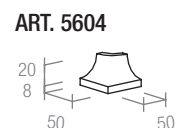

SISTEMA BECCO DI CIVETTA BULLNOSE SYSTEM SYSTEME BORD ARRONDI STEH SOCKELSYSTEM

ART. 1106

PAVIMENTO M 12,5X25

Produzione nei colori:
Currently produced in the following colours:
Production dans les couleurs :
Lieferbar in den Farben:
Bianco Avorio, Bianco B
Superficie: Surface: Surface : Oberfläche: **matt**
Tundra 100, Beach 101
Superficie: Surface: Surface : Oberfläche: **satin**

SISTEMA ZOCCOLO A RACCORDO SMUSSATO COVE BASE SYSTEM WITH BEVELLED TOP SYSTEME PLINTHE A GORGE BISEAUTE HOHKEHL SOCKELSYSTEM MIT ABGERUNDETER KANTE

ART. 4128

ART. 4100

ART. 4127

Produzione nei colori:
Currently produced in the following colours:
Production dans les couleurs :
Lieferbar in den Farben:
Bianco Avorio, Bianco B
Superficie: Surface: Surface : Oberfläche: **matt**
Tundra 100, Beach 101
Superficie: Surface: Surface : Oberfläche: **satin**

SISTEMA SGUSCETTA COVE SYSTEM SYSTEME GORGE RINNENLEISTESYSTEM

ART. 5607

ART. 5608

ART. 5630

ART. 5730

ART. 5604

PAVIMENTO M 12,5X25

ART. 5603

PAVIMENTO M 12,5X25

Produzione nei colori:
Currently produced in the following colours:
Production dans les couleurs :
Lieferbar in den Farben:
Bianco Avorio, Bianco B
Superficie: Surface: Surface : Oberfläche: **matt**
Tundra 100
Superficie: Surface: Surface : Oberfläche: **satin, lucida**
Beach 101
Superficie: Surface: Surface : Oberfläche: **satin**