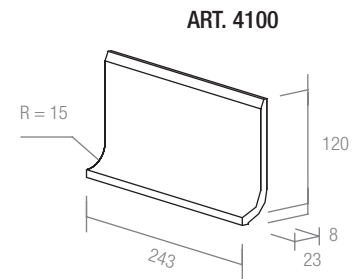

SISTEMA ZOCCOLO A RACCORDO SMUSSATO COVE BASE SYSTEM WITH BEVELLED TOP SYSTEME PLINTHE A GORGE BISEAUTE HOHKEHL SOCKELSYSTEM MIT ABGERUNDETER KANTE

ART. 4128

ART. 4100

ART. 4127

Produzione nei colori:
Currently produced in the following colours:
Production dans les couleurs :
Lieferbar in den Farben:
Bianco Avorio, Bianco B
Superficie: Surface: Surface : Oberfläche: **matt**
Tundra 100, Beach 101
Superficie: Surface: Surface : Oberfläche: **satin**