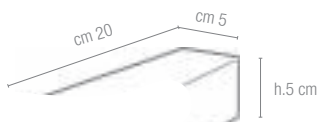

Angolare Longitudinal angle
Anculaire Schenkelplatte