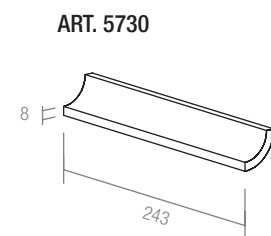

SISTEMA BECCO DI CIVETTA BULLNOSE SYSTEM SYSTEME BORD ARRONDI STEH SOCKELSYSTEM

ART. 1106

PAVIMENTO M 12,5X25

Produzione nei colori:
Currently produced in the following colours:
Production dans les couleurs :
Lieferbar in den Farben:
Bianco Avorio, Bianco B
Superficie: Surface: Surface : Oberfläche: **matt**
Tundra 100, Beach 101
Superficie: Surface: Surface : Oberfläche: **satin**

SISTEMA ZOCCOLO A RACCORDO SMUSSATO COVE BASE SYSTEM WITH BEVELLED TOP SYSTEME PLINTHE A GORGE BISEAUTE HOHKEHL SOCKELSYSTEM MIT ABGERUNDETER KANTE

ART. 4128

ART. 4100

ART. 4127

Produzione nei colori:
Currently produced in the following colours:
Production dans les couleurs :
Lieferbar in den Farben:
Bianco Avorio, Bianco B
Superficie: Surface: Surface : Oberfläche: **matt**
Tundra 100, Beach 101
Superficie: Surface: Surface : Oberfläche: **satin**

SISTEMA SGUSCETTA COVE SYSTEM SYSTEME GORGE RINNENLEISTESYSTEM

ART. 5607

ART. 5608

ART. 5630

ART. 5730

ART. 5604

PAVIMENTO M 12,5X25

ART. 5603

PAVIMENTO M 12,5X25

Produzione nei colori:
Currently produced in the following colours:
Production dans les couleurs :
Lieferbar in den Farben:
Bianco Avorio, Bianco B
Superficie: Surface: Surface : Oberfläche: **matt**
Tundra 100
Superficie: Surface: Surface : Oberfläche: **satin, lucida**
Beach 101
Superficie: Surface: Surface : Oberfläche: **satin**