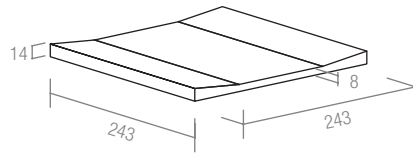

PEZZI SPECIALI **MODULO M 12,5x25** MODULAR TRIMS ACCESSOIRES MODULAIRES MODULAR FORMSTÜCKE

SISTEMA CANALETTA 1 CHANNEL SYSTEM 1 SYSTEME CANIVEAU 1 RINNESYSTEM 1

ART. 4523

ART. 4520

ART. 4509

ART. 4500

ART. 4508

Produzione nei colori:
Currently produced
in the following
colours:
Production dans
les couleurs :
Lieferbar in den
Farben:
Bianco Avorio,
Bianco B
Superficie: Surface:
Surface : Oberfläche:
grip

ART. 4523

ART. 4520

ART. 4509

ART. 4500

ART. 4508

SISTEMA CANALETTA 2 CHANNEL SYSTEM 2 SYSTEME CANIVEAU 2 RINNESYSTEM 2

ART. 4700

ART. 4708

ART. 4709

Produzione nei colori:
Currently produced
in the following
colours:
Production dans
les couleurs :
Lieferbar in den
Farben:
Tundra 100
Superficie: Surface:
Surface : Oberfläche:
satın

ART. 4700

ART. 4708

ART. 4709