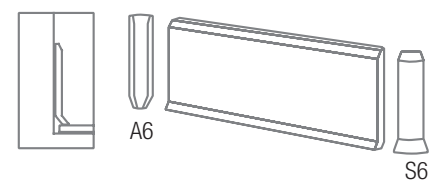

PEZZI SPECIALI TRIMS ACCESSOIRES FORMSTÜCKE

Battiscopa Bullnose
Plinthe à bord arrondi
Stehsokkel
cm 9x30 - 3¹/₂"x11³/₄"
cm 10x20 - 4"x7⁷/₈"

Zoccolo a raccordo a taglio retto
Cove base - straight top
Plinthe à gorge avec bord vif
Hohlkehlsokkel (scharfkantig)
cm 10x20 - 4"x7⁷/₈"

Gradino Step tread
Nez de marche **Stufenplatte**
cm 30x30 - 11³/₄"x11³/₄"

Sguscezza Cove
Gorge Rinnleiste
cm 4x20 - 1¹/₂"x7⁷/₈"

Zoccolo ad appoggio smussato
Sit-on skirting - bevelled top
Plinthe à talon avec bord arrondi
Aufsetzsockel mit abgerundeter Kante
cm 10x20 - 4"x7⁷/₈"