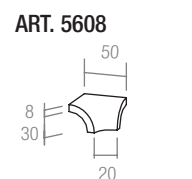

SISTEMA BECCO DI CIVETTA BULLNOSE SYSTEM SYSTEME BORD ARRONDI STEH SOCKELSYSTEM

ART. 1106

PAVIMENTO M 12,5X25

Produzione nei colori:
Currently produced in the following colours:
Production dans les couleurs :
Lieferbar in den Farben:
Bianco Avorio, Bianco B
Superficie: Surface: Surface : Oberfläche: **matt**
Tundra 100, Beach 101
Superficie: Surface: Surface : Oberfläche: **satin**

SISTEMA ZOCCOLO A RACCORDO SMUSSATO COVE BASE SYSTEM WITH BEVELLED TOP SYSTEME PLINTHE A GORGE BISEAUTE HOHKEHL SOCKELSYSTEM MIT ABGERUNDETER KANTE

ART. 4128

ART. 4100

ART. 4127

Produzione nei colori:
Currently produced in the following colours:
Production dans les couleurs :
Lieferbar in den Farben:
Bianco Avorio, Bianco B
Superficie: Surface: Surface : Oberfläche: **matt**
Tundra 100, Beach 101
Superficie: Surface: Surface : Oberfläche: **satin**

SISTEMA SGUSCETTA COVE SYSTEM SYSTEME GORGE RINNENLEISTESYSTEM

ART. 5607

ART. 5608

ART. 5630

ART. 5730

ART. 5604

PAVIMENTO M 12,5X25

ART. 5603

PAVIMENTO M 12,5X25

Produzione nei colori:
Currently produced in the following colours:
Production dans les couleurs :
Lieferbar in den Farben:
Bianco Avorio, Bianco B
Superficie: Surface: Surface : Oberfläche: **matt**
Tundra 100
Superficie: Surface: Surface : Oberfläche: **satin, lucida**
Beach 101
Superficie: Surface: Surface : Oberfläche: **satin**