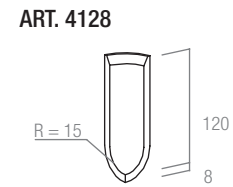

SISTEMA BECCO DI CIVETTA BULLNOSE SYSTEM SYSTEME BORD ARRONDI STEH SOCKELSYSTEM

ART. 1106

PAVIMENTO M 12,5X25

Produzione nei colori:
Currently produced in the following colours:
Production dans les couleurs :
Lieferbar in den Farben:
Bianco Avorio, Bianco B
Superficie: Surface: Surface : Oberfläche: **matt**
Tundra 100, Beach 101
Superficie: Surface: Surface : Oberfläche: **satin**

SISTEMA ZOCCOLO A RACCORDO SMUSSATO COVE BASE SYSTEM WITH BEVELLED TOP SYSTEME PLINTHE A GORGE BISEAUTE HOHKEHL SOCKELSYSTEM MIT ABGERUNDETER KANTE

ART. 4128

ART. 4100

ART. 4127

Produzione nei colori:
Currently produced in the following colours:
Production dans les couleurs :
Lieferbar in den Farben:
Bianco Avorio, Bianco B
Superficie: Surface: Surface : Oberfläche: **matt**
Tundra 100, Beach 101
Superficie: Surface: Surface : Oberfläche: **satin**

SISTEMA SGUSCETTA COVE SYSTEM SYSTEME GORGE RINNENLEISTESYSTEM

ART. 5607

ART. 5608

ART. 5630

ART. 5730

ART. 5604

PAVIMENTO M 12,5X25

ART. 5603

PAVIMENTO M 12,5X25

Produzione nei colori:
Currently produced in the following colours:
Production dans les couleurs :
Lieferbar in den Farben:
Bianco Avorio, Bianco B
Superficie: Surface: Surface : Oberfläche: **matt**
Tundra 100
Superficie: Surface: Surface : Oberfläche: **satin, lucida**
Beach 101
Superficie: Surface: Surface : Oberfläche: **satin**