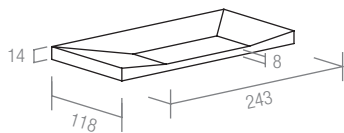

ART. 4523

ART. 4520

ART. 4509

ART. 4500

ART. 4508

Produzione nei colori:
Currently produced
in the following
colours:
Production dans
les couleurs :
Lieferbar in den
Farben:
Bianco Avorio,
Bianco B
Superficie: Surface:
Surface : Oberfläche:
grip

ART. 4523