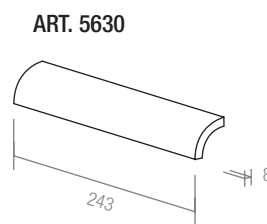

SISTEMA BECCO DI CIVETTA BULLNOSE SYSTEM SYSTEME BORD ARRONDI STEH SOCKELSYSTEM

ART. 1106

PAVIMENTO M 12,5X25

Produzione nei colori:
Currently produced in the following colours:
Production dans les couleurs :
Lieferbar in den Farben:
Bianco Avorio, Bianco B
Superficie: Surface: Surface : Oberfläche: **matt**
Tundra 100, Beach 101
Superficie: Surface: Surface : Oberfläche: **satin**

SISTEMA ZOCCOLO A RACCORDO SMUSSATO COVE BASE SYSTEM WITH BEVELLED TOP SYSTEME PLINTHE A GORGE BISEAUTE HOHKEHL SOCKELSYSTEM MIT ABGERUNDETER KANTE

ART. 4128

ART. 4100

ART. 4127

Produzione nei colori:
Currently produced in the following colours:
Production dans les couleurs :
Lieferbar in den Farben:
Bianco Avorio, Bianco B
Superficie: Surface: Surface : Oberfläche: **matt**
Tundra 100, Beach 101
Superficie: Surface: Surface : Oberfläche: **satin**

SISTEMA SGUSCETTA COVE SYSTEM SYSTEME GORGE RINNENLEISTESYSTEM

ART. 5607

ART. 5608

ART. 5630

ART. 5730

ART. 5604

PAVIMENTO M 12,5X25

ART. 5603

PAVIMENTO M 12,5X25

Produzione nei colori:
Currently produced in the following colours:
Production dans les couleurs :
Lieferbar in den Farben:
Bianco Avorio, Bianco B
Superficie: Surface: Surface : Oberfläche: **matt**
Tundra 100
Superficie: Surface: Surface : Oberfläche: **satin, lucida**
Beach 101
Superficie: Surface: Surface : Oberfläche: **satin**