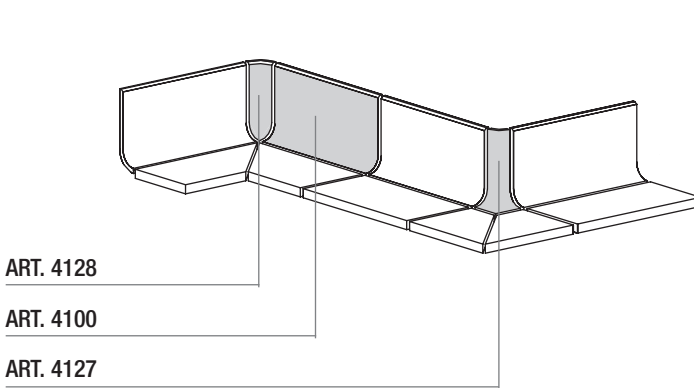

SISTEMA ZOCCOLO A RACCORDO SMUSSATO COVE BASE SYSTEM WITH BEVELLED TOP SYSTEME PLINTHE A GORGE BISEAUTE HOHKEHL SOCKELSYSTEM MIT ABGERUNDETER KANTE

ART. 4128

ART. 4100

ART. 4127

Produzione nei colori:
Currently produced in the following colours:
Production dans les couleurs :
Lieferbar in den Farben:
Bianco Avorio, Bianco B
Superficie: Surface: Surface : Oberfläche: **matt**
Tundra 100, Beach 101
Superficie: Surface: Surface : Oberfläche: **satin**