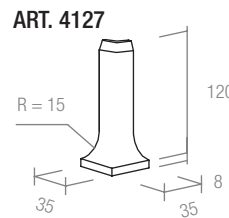

SISTEMA BECCO DI CIVETTA BULLNOSE SYSTEM SYSTEME BORD ARRONDI STEH SOCKELSYSTEM

ART. 1106

PAVIMENTO M 12,5X25

Produzione nei colori:
Currently produced in the following colours:
Production dans les couleurs :
Lieferbar in den Farben:
Bianco Avorio, Bianco B
Superficie: Surface: Surface : Oberfläche: **matt**
Tundra 100, Beach 101
Superficie: Surface: Surface : Oberfläche: **satin**

SISTEMA ZOCCOLO A RACCORDO SMUSSATO COVE BASE SYSTEM WITH BEVELLED TOP SYSTEME PLINTHE A GORGE BISEAUTE HOHKEHL SOCKELSYSTEM MIT ABGERUNDETER KANTE

ART. 4128

ART. 4100

ART. 4127

Produzione nei colori:
Currently produced in the following colours:
Production dans les couleurs :
Lieferbar in den Farben:
Bianco Avorio, Bianco B
Superficie: Surface: Surface : Oberfläche: **matt**
Tundra 100, Beach 101
Superficie: Surface: Surface : Oberfläche: **satin**

SISTEMA SGUSCETTA COVE SYSTEM SYSTEME GORGE RINNENLEISTESYSTEM

ART. 5607

ART. 5608

ART. 5630

ART. 5730

ART. 5604

PAVIMENTO M 12,5X25

ART. 5603

PAVIMENTO M 12,5X25

Produzione nei colori:
Currently produced in the following colours:
Production dans les couleurs :
Lieferbar in den Farben:
Bianco Avorio, Bianco B
Superficie: Surface: Surface : Oberfläche: **matt**
Tundra 100
Superficie: Surface: Surface : Oberfläche: **satin, lucida**
Beach 101
Superficie: Surface: Surface : Oberfläche: **satin**