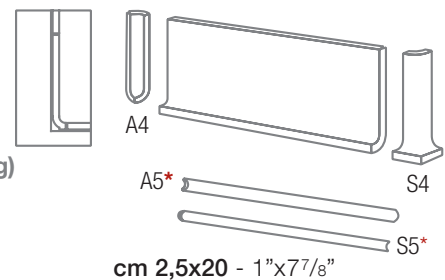

 Roccia **R12**  Pavé **R11**  Carbo **R12**
 Bugnato **R11**  Secura **R11**  Reticolo **R12**
 Profil **R12**  Technic **R10**  Safe **R13**

Caratteristiche tecniche e imballi a pagina: Technical features and packing on page: Caractéristiques techniques et emballages à la page: Technische Eigenschaften und Verpackungen auf Seite: **434**

PEZZI SPECIALI TRIMS ACCESSOIRES FORMSTÜCKE

Battiscopa Bullnose
Plinthe à bord arrondi
Stehsokkel
cm 9x30 - 3¹/₂"x11³/₄"
cm 10x20 - 4"x7⁷/₈"

Zoccolo a raccordo a taglio retto
Cove base - straight top
Plinthe à gorge avec bord vif
Hohlkehlsokkel (scharfkantig)
cm 10x20 - 4"x7⁷/₈"