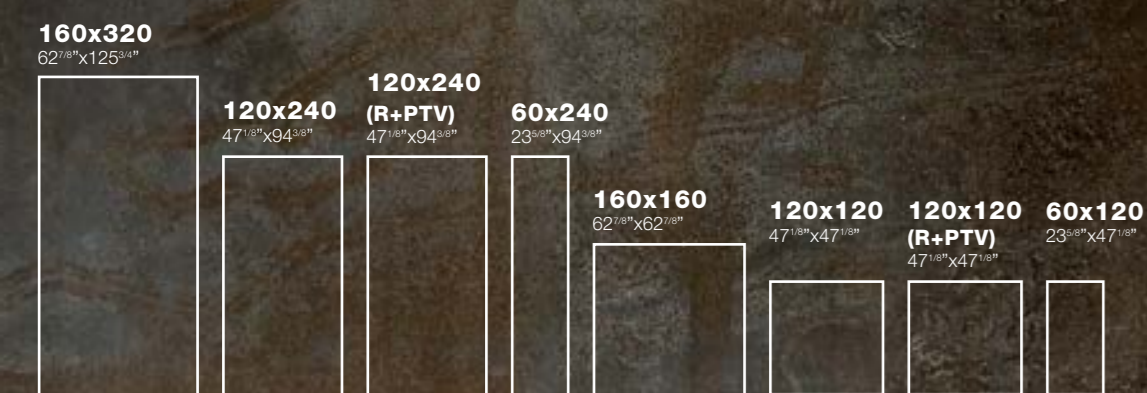

1

2

3

4

5

6

SIZES

1

Das größte Format, das bislang produziert wurde.

160x320
62^{1/8}"x125^{3/4}"

120x280
47^{1/8}"x110^{1/8}"

120x240
47^{1/8}"x94^{1/8}"

80x240
31^{1/8}"x94^{1/8}"

60x240
23^{1/8}"x94^{1/8}"

26,5x240
10^{1/2}"x94^{1/8}"

Formatos muy grandes, de hasta 160x320 cm. Sólo 6 mm de espesor. Posibilidad de cortes de cualquier forma y tamaño. Fácil de transportar y manejar. Colocación en pavimentos y revestimientos. Altos resultados estéticos. Considerable resistencia a las tensiones.