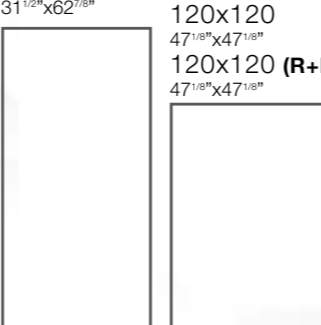

80x160
31^{1/8}"x62^{1/8}"