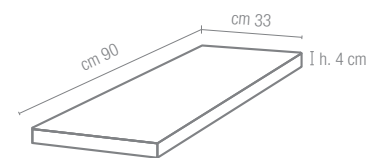

steeltech antracite

steeltech corten

steeltech grigio

steeltech beige

FORMATI SIZES FORMATS FORMATE

steeltech

GRANITOKER

Formati Sizes Formats Formate					
	cm 30x60 1 ³ / ₄ "x2 ³ / ₈ "	cm 60x60 2 ³ / ₈ "x2 ³ / ₈ "	cm 45x90 1 ⁷ / ₄ "x3 ⁵ / ₈ "	cm 90x90 3 ⁵ / ₈ "x3 ⁵ / ₈ "	cm 60x120 2 ³ / ₈ "x4 ⁷ / ₄ "
Superfici Surfaces Surfaces Oberflächen		● ●	● ●	● ●	● ●
	mm 10	mm 10	mm 10	mm 10	mm 10
 Media Medium Modérée Mittlere					
				● Naturale Matt Naturelle Matt R9	● Lappata

PEZZI SPECIALI TRIMS ACCESSOIRES FORMSTÜCKE

Battiscopa Bullnose
Plinthe à bord arrondi
Stehsockel
cm 9x60 - 3¹/₂"x2³/₈"
cm 9x90 - 3¹/₂"x3⁵/₈"

Gradino Step tread
Nez de marche Stufenplatte
cm 30x60 - 11³/₄"x2³/₈"
cm 30x90 - 11³/₄"x3⁵/₈"
cm 30x120 - 11³/₄"x4⁷/₄"

Gradone (assemblato)
cm 90x33 - 3⁵/₈"x13"

Angolare (assemblato)
cm 90x33 - 3⁵/₈"x13"

steeltech antracite cm 90x90 - 3⁵/₈"x3⁵/₈"

DECORI DECORS DÉCORS DEKORE

decoro steeltech*

**cm 90x90** - $35\frac{3}{8}$ "x $35\frac{3}{8}$ "

Superficie naturale e lappata Matt and lappata surface
Surface naturelle et lappata Matt und lappata Oberfläche

mosaico 6x6*

cm 30x30 - $11\frac{3}{4}$ "x $11\frac{3}{4}$ "
tessera **cm 6x6** - $2\frac{3}{8}$ "x $2\frac{3}{8}$ "
su rete on net sur trame auf Netz