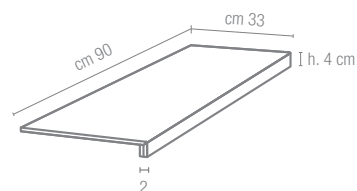

steeltech antracite

steeltech corten

steeltech grigio

steeltech beige

FORMATI SIZES FORMATS FORMATE

steeltech

GRANITOKER

Formati Sizes Formats Formate					
	cm 30x60 1 ³ / ₄ "x2 ³ / ₈ "	cm 60x60 2 ³ / ₈ "x2 ³ / ₈ "	cm 45x90 1 ⁷ / ₄ "x3 ⁵ / ₈ "	cm 90x90 3 ⁵ / ₈ "x3 ⁵ / ₈ "	cm 60x120 2 ³ / ₈ "x4 ⁷ / ₄ "
Superfici Surfaces Surfaces Oberflächen		● ●	● ●	● ●	● ●
	mm 10	mm 10	mm 10	mm 10	mm 10
 Media Medium Modérée Mittlere					
				● Naturale Matt Naturelle Matt R9	● Lappata

PEZZI SPECIALI TRIMS ACCESSOIRES FORMSTÜCKE

Battiscopa Bullnose
Plinthe à bord arrondi
Stehsockel
cm 9x60 - 3¹/₂"x2³/₈"
cm 9x90 - 3¹/₂"x3⁵/₈"

Gradino Step tread
Nez de marche Stufenplatte
cm 30x60 - 11³/₄"x2³/₈"
cm 30x90 - 11³/₄"x3⁵/₈"
cm 30x120 - 11³/₄"x4⁷/₄"

Gradone (assemblato)
cm 90x33 - 3⁵/₈"x13"

Angolare (assemblato)
cm 90x33 - 3⁵/₈"x13"

steeltech antracite cm 90x90 - 3⁵/₈"x3⁵/₈"

DECORI DECORS DÉCORS DEKORE

decoro steeltech*

**cm 90x90** - $35\frac{3}{8}$ "x $35\frac{3}{8}$ "

Superficie naturale e lappata Matt and lappata surface
Surface naturelle et lappata Matt und lappata Oberfläche

mosaico 6x6*

cm 30x30 - $11\frac{3}{4}$ "x $11\frac{3}{4}$ "
tessera **cm 6x6** - $2\frac{3}{8}$ "x $2\frac{3}{8}$ "
su rete on net sur trame auf Netz