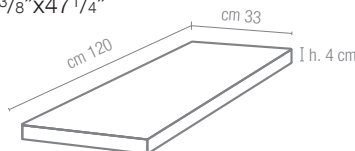

Angolare (assemblato)
cm 120x33 - 35³/₈"x47¹/₄"