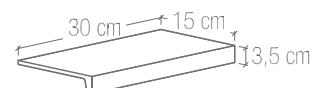

Terminale Pezzo unico pressato Pièce unique pressée
Pressed single piece Gepresstes Einzelsück
cm 15x30x3,5
5⁷/₈"x11³/₄"x1³/₈"