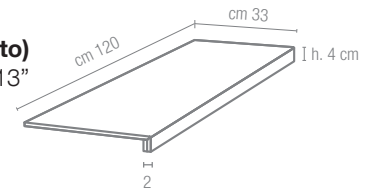

## PEZZI SPECIALI TRIMS ACCESSOIRES FORMSTÜCKE

**Battiscopa Bullnose**  
Plinthe à bord arrondi  
Stehsockel  
cm 9x90 - 3<sup>1</sup>/<sub>2</sub>"x35<sup>3</sup>/<sub>8</sub>"  
cm 9x60 - 3<sup>1</sup>/<sub>2</sub>"x23<sup>5</sup>/<sub>8</sub>"

**Gradino Step tread**  
Nez de marche  
Stufenplatte  
cm 30x60 - 11<sup>3</sup>/<sub>4</sub>"x23<sup>5</sup>/<sub>8</sub>"  
cm 30x120 - 11<sup>3</sup>/<sub>4</sub>"x47<sup>1</sup>/<sub>4</sub>"

**Gradone (assemblato)**  
cm 120x33 - 47<sup>1</sup>/<sub>4</sub>"x13"