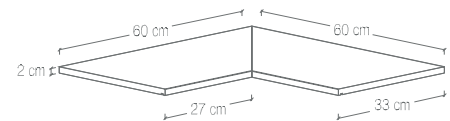

▲ 2pcs  45°

Battiscopa Bullnose
Plinthe à bord arrondi
Stehsockel
cm 9x60 - 3¹/₂"x23⁵/₈"
cm 9x90 - 3¹/₂"x35³/₈"

Gradino Step tread
Nez de marche
Stufenplatte
cm 30x60 - 11³/₄"x23⁵/₈"

Gradone (assemblato)
cm 60x33 - 23⁵/₈"x13"

Angolare (assemblato)
cm 60x33 - 23⁵/₈"x13"

Art. 9550
cm 33x60 - 13"x23⁵/₈"

Art. 9557 ▲
cm 60x60 - 23⁵/₈"x23⁵/₈"

Art. 9558 ▲
cm 60x60 - 23⁵/₈"x23⁵/₈"

Griglia Art. 9885
cm 13x40x2 - 5¹/₈"x15³/₄" x³/₄"

Griglia angolare Art. 9886 ▲
cm 13x40x2 - 5¹/₈"x15³/₄" x³/₄"

DECORI DECORS DÉCORS DEKORE

pietra baugé

PIETRE NATIVE

mosaico 6x6*

cm 30x30 - 11³/₄"x11³/₄"
 tessera **cm 6x6 - 2³/₈"x2³/₈"**
su rete on net sur trame auf Netz

mosaico 10x10*

cm 30x30 - 11³/₄"x11³/₄"
 tessera **cm 10x10 - 4"x4"**
su rete on net sur trame auf Netz

esagono*

cm 30x51,9 - 11³/₄"x20³/₈"

* Disponibile in tutti i colori della serie Available in all the colours of the series Disponible dans tous les couleurs de la série Verfügbar in allen farben

baugé bianca cm 60x60 - 23⁵/₈"x23⁵/₈",
mosaico 10x10 baugé bianca cm 30x30 - 11³/₄"x11³/₄"