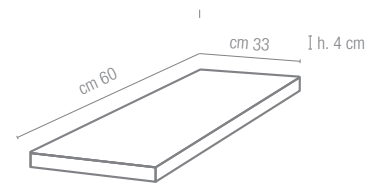

▲ 2pcs  45°

Battiscopa Bullnose
Plinthe à bord arrondi
Stehsockel
cm 9x60 - 3¹/₂"x23⁵/₈"
cm 9x90 - 3¹/₂"x35³/₈"

Gradino Step tread
Nez de marche
Stufenplatte
cm 30x60 - 11³/₄"x23⁵/₈"

Gradone (assemblato)
cm 60x33 - 23⁵/₈"x13"

Angolare (assemblato)
cm 60x33 - 23⁵/₈"x13"

Art. 9550
cm 33x60 - 13"x23⁵/₈"

Art. 9557 ▲
cm 60x60 - 23⁵/₈"x23⁵/₈"

Art. 9558 ▲
cm 60x60 - 23⁵/₈"x23⁵/₈"

Griglia Art. 9885
cm 13x40x2 - 5¹/₈"x15³/₄" x³/₄"

Griglia angolare Art. 9886 ▲
cm 13x40x2 - 5¹/₈"x15³/₄" x³/₄"

esagono*

cm 30x51,9 - 11³/₄"x20³/₈"

* Disponibile in tutti i colori della serie Available in all the colours of the series Disponible dans tous les couleurs de la série Verfügbar in allen farben

baugé bianca cm 60x60 - 23⁵/₈"x23⁵/₈",
mosaico 10x10 baugé bianca cm 30x30 - 11³/₄"x11³/₄"