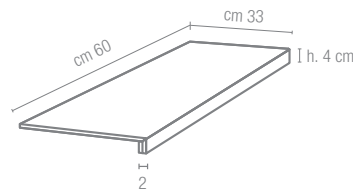

▲ 2pcs  45°

Battiscopa Bullnose
Plinthe à bord arrondi
Stehsockel
cm 9x60 - 3¹/₂"x23⁵/₈"
cm 9x90 - 3¹/₂"x35³/₈"

Gradino Step tread
Nez de marche
Stufenplatte
cm 30x60 - 11³/₄"x23⁵/₈"

Gradone (assemblato)
cm 60x33 - 23⁵/₈"x13"

Angolare (assemblato)
cm 60x33 - 23⁵/₈"x13"

Art. 9550
cm 33x60 - 13"x23⁵/₈"

Art. 9557 ▲
cm 60x60 - 23⁵/₈"x23⁵/₈"

Art. 9558 ▲
cm 60x60 - 23⁵/₈"x23⁵/₈"

Griglia Art. 9885
cm 13x40x2 - 5¹/₈"x15³/₄" x³/₄"

Griglia angolare Art. 9886 ▲
cm 13x40x2 - 5¹/₈"x15³/₄" x³/₄"

esagono*

cm 30x51,9 - 11³/₄"x20³/₈"

* Disponibile in tutti i colori della serie Available in all the colours of the series Disponible dans tous les couleurs de la série Verfügbar in allen farben

baugé bianca cm 60x60 - 23⁵/₈"x23⁵/₈",
mosaico 10x10 baugé bianca cm 30x30 - 11³/₄"x11³/₄"