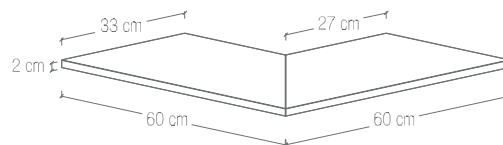

▲ 2pcs  45°

Battiscopa Bullnose
Plinthe à bord arrondi
Stehsockel
cm 9x60 - 3¹/₂"x23⁵/₈"
cm 9x90 - 3¹/₂"x35³/₈"

Gradino Step tread
Nez de marche
Stufenplatte
cm 30x60 - 11³/₄"x23⁵/₈"

Gradone (assemblato)
cm 60x33 - 23⁵/₈"x13"

Angolare (assemblato)
cm 60x33 - 23⁵/₈"x13"

Art. 9550
cm 33x60 - 13"x23⁵/₈"

Art. 9557 ▲
cm 60x60 - 23⁵/₈"x23⁵/₈"

Art. 9558 ▲
cm 60x60 - 23⁵/₈"x23⁵/₈"

Griglia Art. 9885
cm 13x40x2 - 5¹/₈"x15³/₄" x³/₄"

Griglia angolare Art. 9886 ▲
cm 13x40x2 - 5¹/₈"x15³/₄" x³/₄"

esagono*

cm 30x51,9 - 11³/₄"x20³/₈"

* Disponibile in tutti i colori della serie Available in all the colours of the series Disponible dans tous les couleurs de la série Verfügbar in allen farben

baugé bianca cm 60x60 - 23⁵/₈"x23⁵/₈",
mosaico 10x10 baugé bianca cm 30x30 - 11³/₄"x11³/₄"