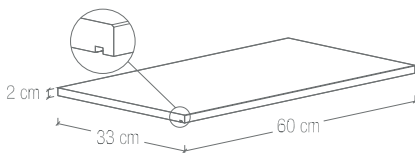

▲ 2pcs  45°

Battiscopa Bullnose
Plinthe à bord arrondi
Stehsockel
cm 9x60 - 3¹/₂"x23⁵/₈"
cm 9x90 - 3¹/₂"x35³/₈"

Gradino Step tread
Nez de marche
Stufenplatte
cm 30x60 - 11³/₄"x23⁵/₈"

Gradone (assemblato)
cm 60x33 - 23⁵/₈"x13"

Angolare (assemblato)
cm 60x33 - 23⁵/₈"x13"

Art. 9550
cm 33x60 - 13"x23⁵/₈"

Art. 9557 ▲
cm 60x60 - 23⁵/₈"x23⁵/₈"

Art. 9558 ▲
cm 60x60 - 23⁵/₈"x23⁵/₈"

Griglia Art. 9885
cm 13x40x2 - 5¹/₈"x15³/₄" x³/₄"

Griglia angolare Art. 9886 ▲
cm 13x40x2 - 5¹/₈"x15³/₄" x³/₄"