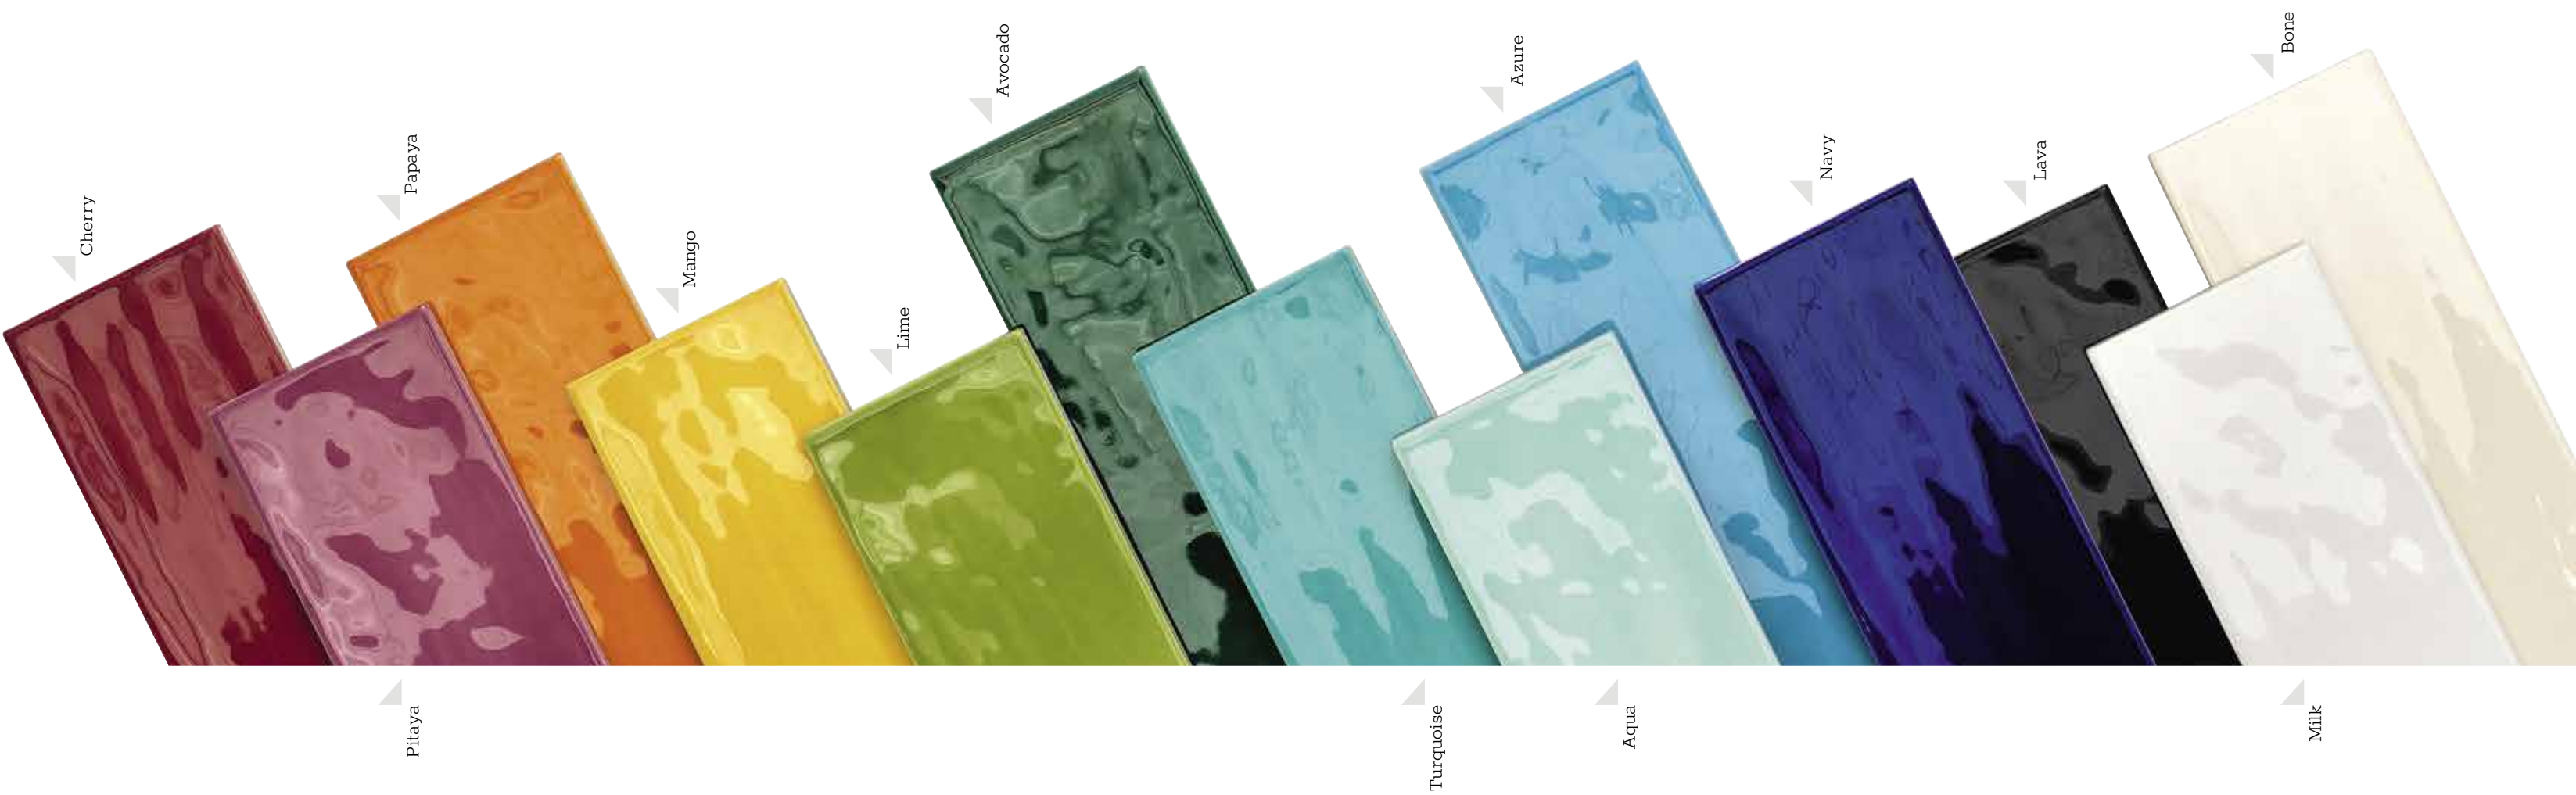

14 colori/colours

Joyful

- 1
Turquoise JOY40TU
10x40 4"x16"
- 2
Turquoise JOY20TU
10x20 4"x8"

Joyful

- 1 Milk MILK40
10x40 4"x16"
- 2 Milk MILK20
10x20 4"x8"
- 3 Cherry JOY40CH
10x40 4"x16"
- 4 Cherry JOY20CH
10x20 4"x8"
- 5 Azure JOY40AZ
10x40 4"x16"
- 6 Azure JOY20AZ
10x20 4"x8"
- 7 Mango JOY40MA
10x40 4"x16"
- 8 Mango JOY20MA
10x20 4"x8"