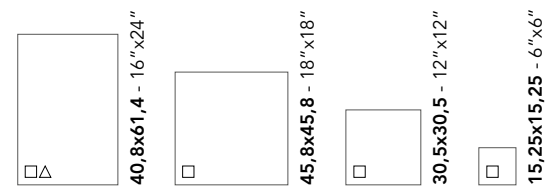

Heritage

HERITAGE
GREY 40,8x61,4 - 16"x24"
GREY 45,8x45,8 - 18"x18"
GREY 30,5x30,5 - 12"x12"
GREY 15,25x15,25 - 6"x6"
Naturale - Matte

Collection

Heritage

GRES PORCELLANATO BODY-COLOR

IVORY

GREY

BEIGE

WALNUT

HERITAGE

- WALNUT 40,8x61,4 - 16"x24"
- WALNUT 45,8x45,8 - 18"x18"
- WALNUT 30,5x30,5 - 12"x12"
- WALNUT 15,25x15,25 - 6"x6"
- WALNUT DECO MINI 15,25x15,25 - 6"x6"
- Naturale - Matte

	<p>Naturale Matte Matt Matt</p>		<p>Esterno Outdoor Aussenbereich Exterieur</p>
---	--	---	---

Stone Style

Formato Size Format Format	Articolo Item Artikel Article	Naturale Matte Matt Matt	Scatole			Pallet			Spessore Thickness Stärke Epaisseur
			PZ/SC Pcs/Box Stck/Ktn Pcs/Boîte	MQ/SC Sqm/Box Qm/Ktn M²/Boîte	KG/SC Kg/Box Kg/Ktn Kg/Boîte	COLLI Boxes Kartons Boîtes	MQ Sqm Qm M²	KG Kg Kg Kg	
 EXAGONA 34,5x40 - 13½"x16" Lato 20 - Side 8"	Ivory Grey Beige	HE201EX HE203EX HE202EX	9	0,936	20	48	44,928	970	9 mm
 DECO EXAGONA 34,5x40 - 13½"x16" Lato 20 - Side 8"	Texture_1 Texture_2 Texture_3 Texture_4 Texture_5	HET1EX HET2EX HET3EX HET4EX HET5EX	9	0,936	20	48	44,928	970	9 mm

HERITAGE EXAGONA
IVORY EXAGONA 34,5x40 - 13½"x16"
DECO EXAGONA 34,5x40 - 13½"x16"
Naturale - Matte

Stone Style

Collection

Heritage

GRES PORCELLANATO BODY-COLOR

DECO MINI 15,25x15,25 - 6"x6" □

IVORY

BEIGE