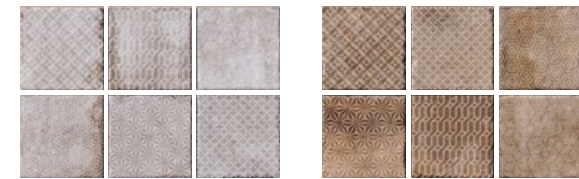

HERITAGE EXAGONA
IVORY EXAGONA 34,5x40 - 13½"x16"
DECO EXAGONA 34,5x40 - 13½"x16"
Naturale - Matte

Stone Style

Collection

Heritage

GRES PORCELLANATO BODY-COLOR

DECO MINI 15,25x15,25 - 6"x6" □

IVORY

BEIGE

GREY

WALNUT

MOSAICO 5x5 - 2"x2" ■

IVORY

BEIGE

GREY

WALNUT

in fogli 30,5x30,5 da 36 pezzi
in 30,5x30,5 - 12"x12" sheets made up of 36 pieces
auf Blatt 30,5x30,5 mit 36 Stück
sur feuille tramée de 30,5x30,5 de 36 pièces