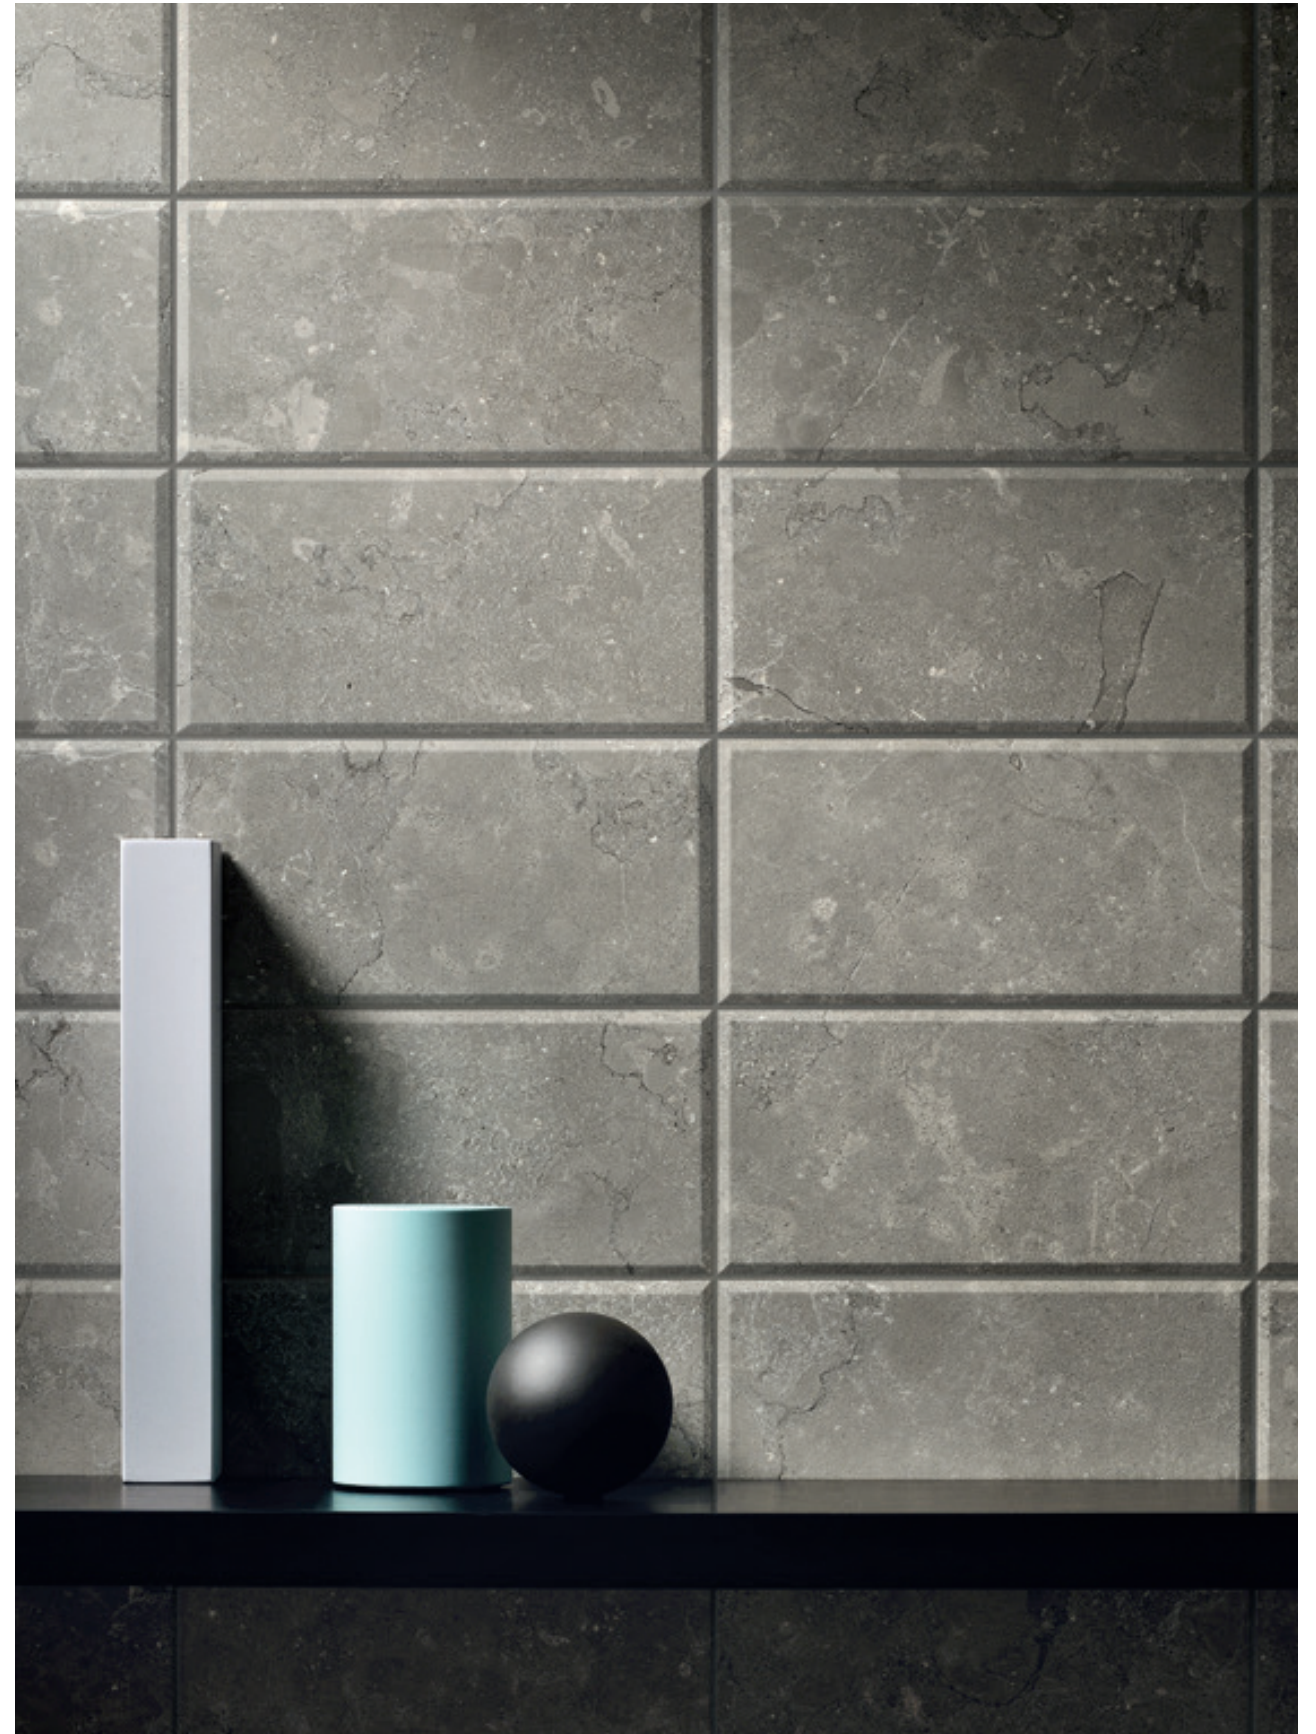

Diamond Light Grey 15x30 - 6"x12" Naturale/Rettificato