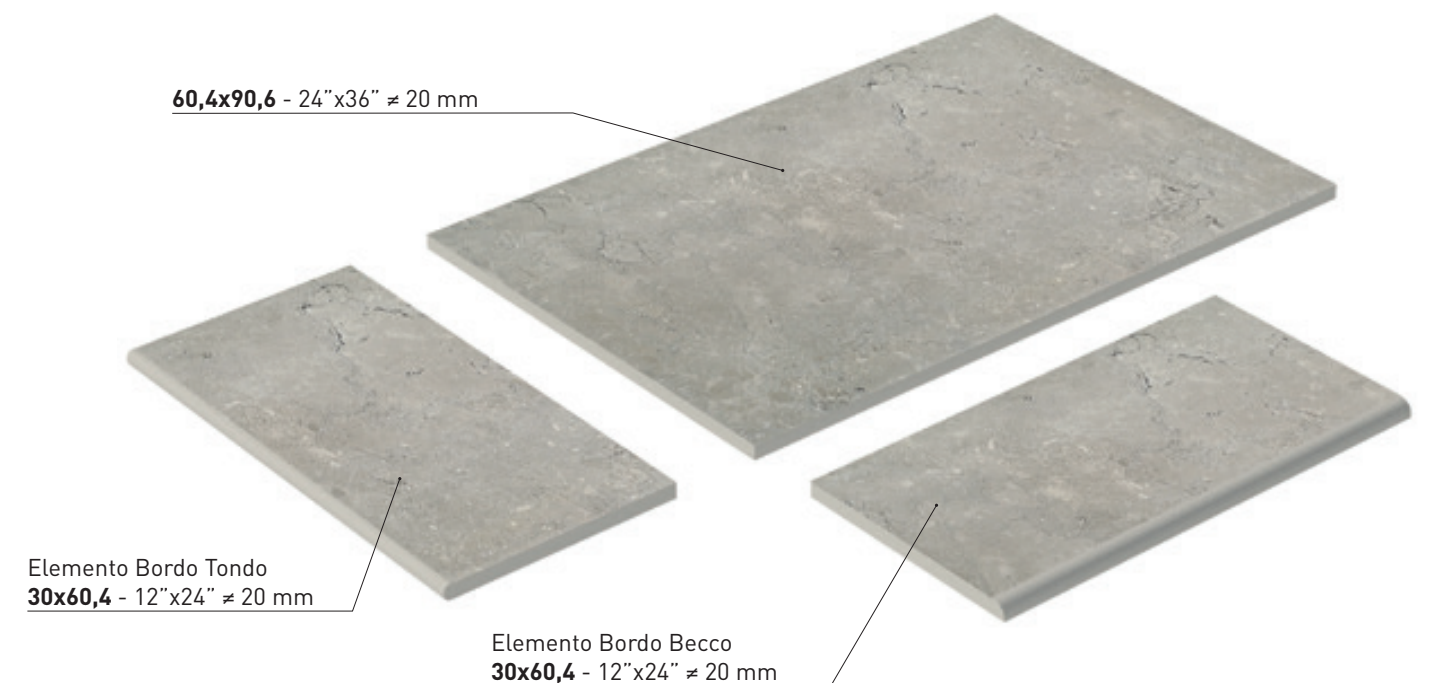

gresX2

Esterno/Rettificato - Outdoor/Rectified
Sand / Light Grey

{60,4x90,6 - Elemento Bordo Tondo 30x60,4 - Elemento Bordo Becco 30x60,4}