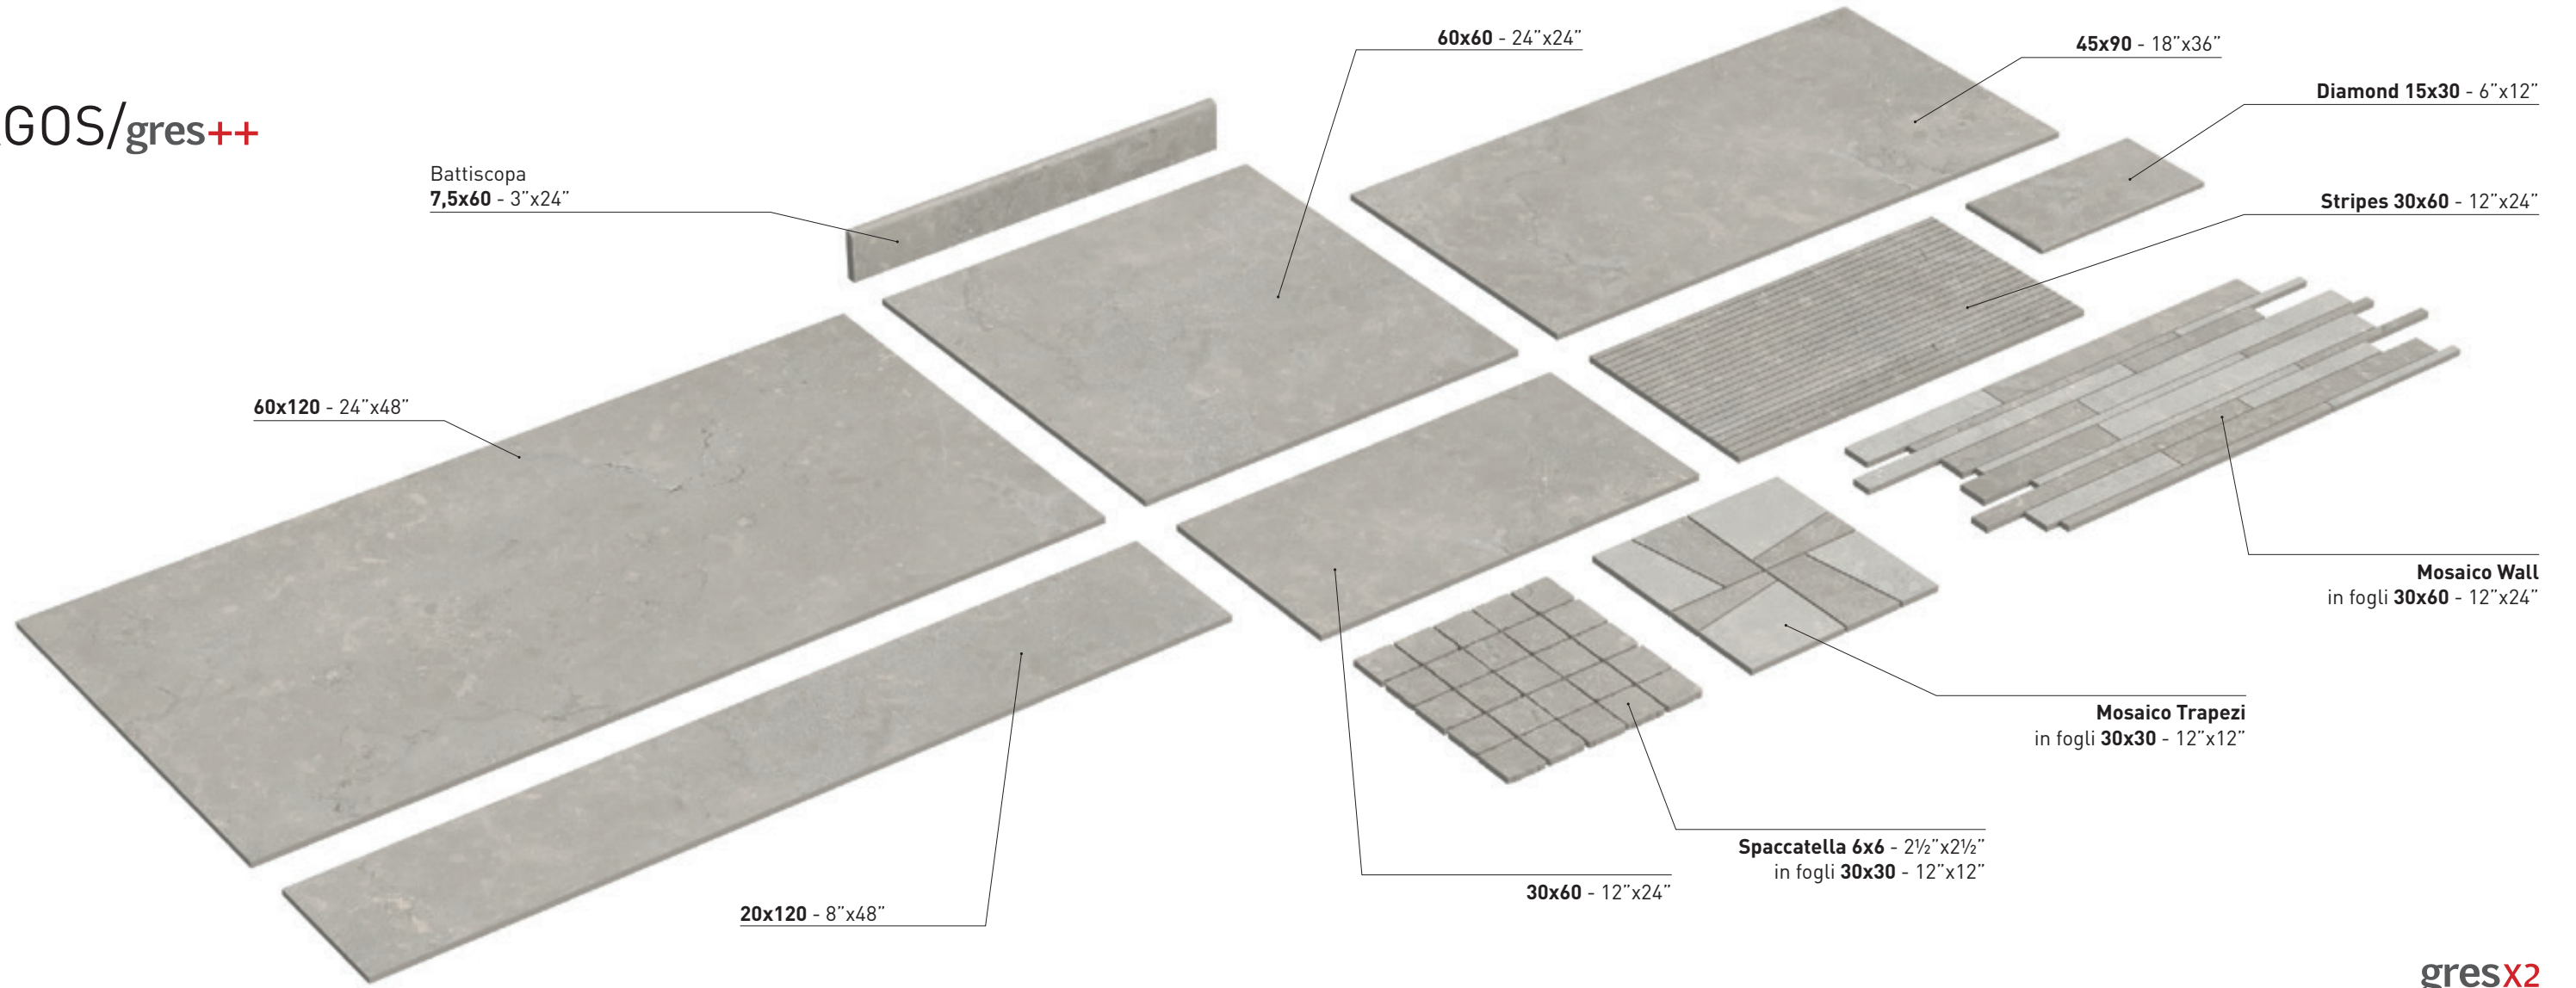

LAGOS/gres++