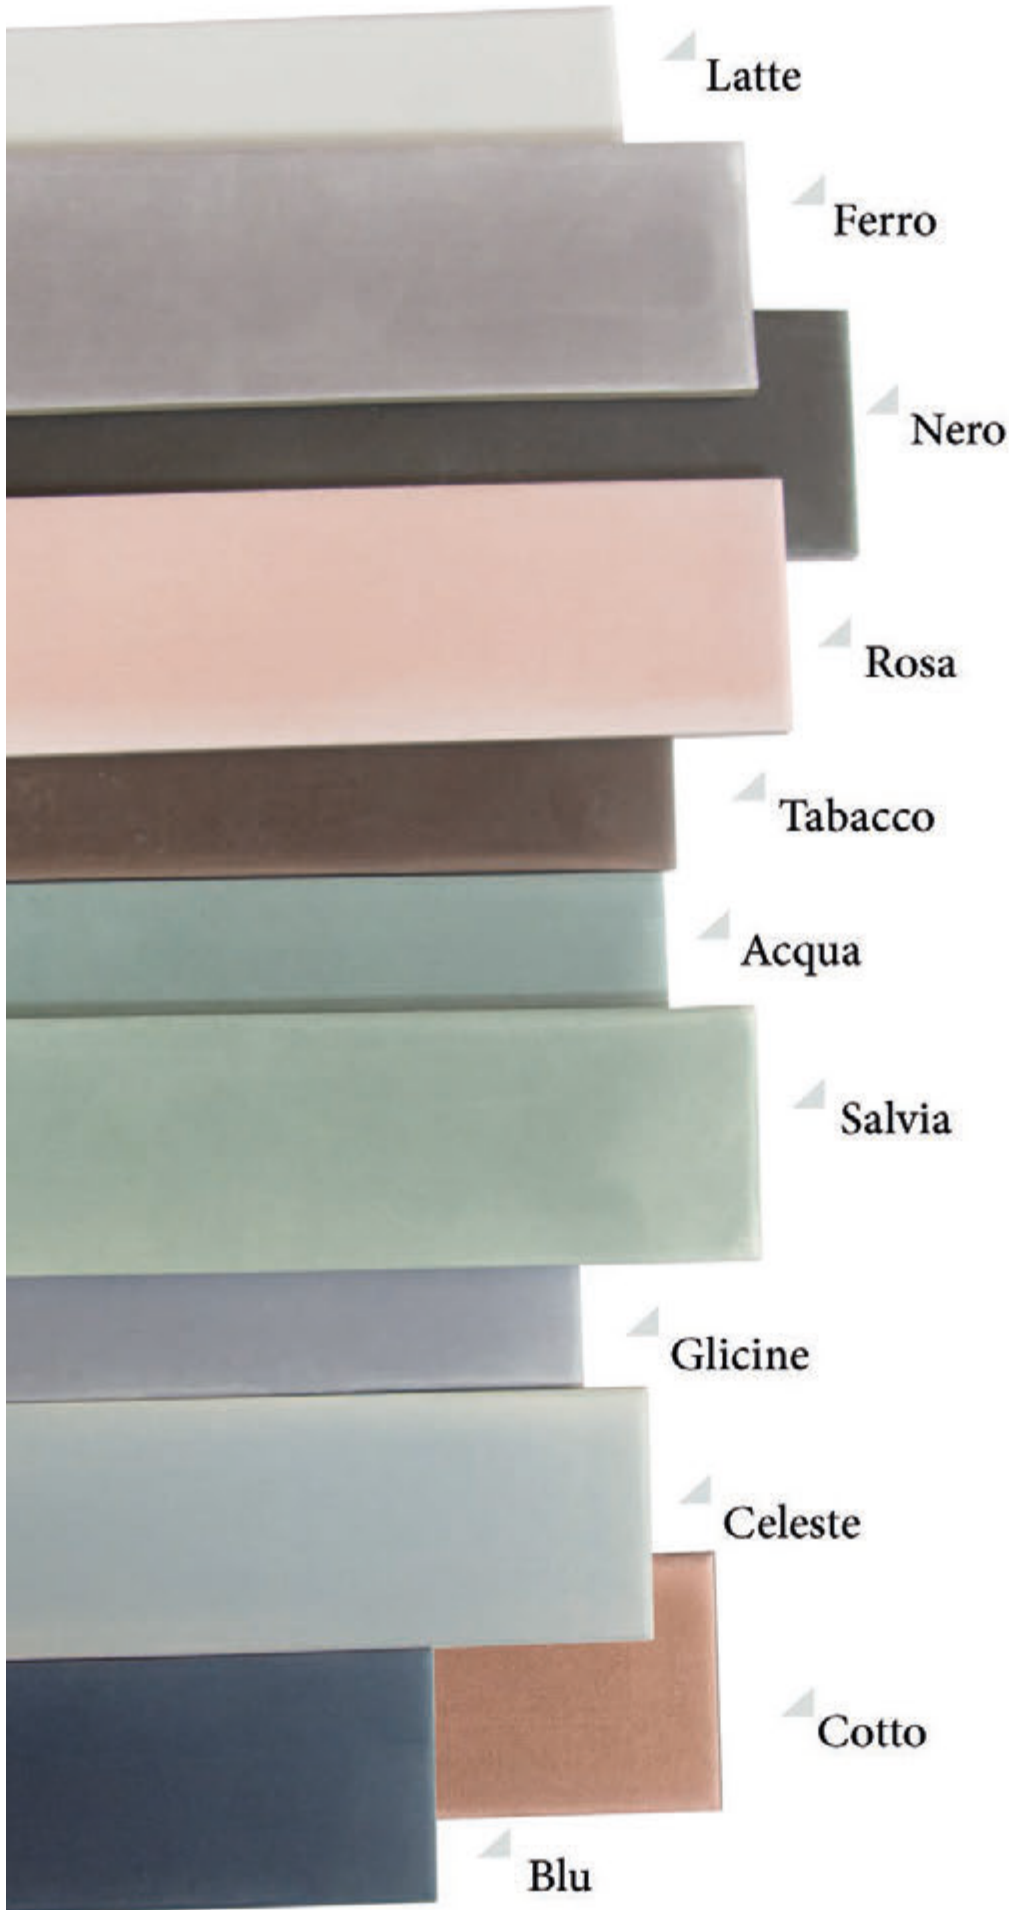

Nuance

Nero

NUA28NE

7x28 2,8"x11"

Ferro

NUA28FE

7x28 2,8"x11"

Latte

Salvia

NUA28SA
7x28 2,8"x11"

Cotto

NUA28CO
7x28 2,8"x11"

Caratteristiche/Features

La serie "Nuance" è prodotta in gres porcellanato e appartiene al Gruppo Bla (norma UNI EN 14411) della normativa europea vigente. Inoltre le piastrelle rispondono ai requisiti inposti dal marchio CE.

NUA28GL

NUA28TA

NUA28SA

Nuance

1 formato/size

7x28 2,8"x11"

11 colori matt/matt colours

Tecnologia/Technology
Porcellanato Smaltato Cat. Bla/
Glazed Porcelain Cat. Bla