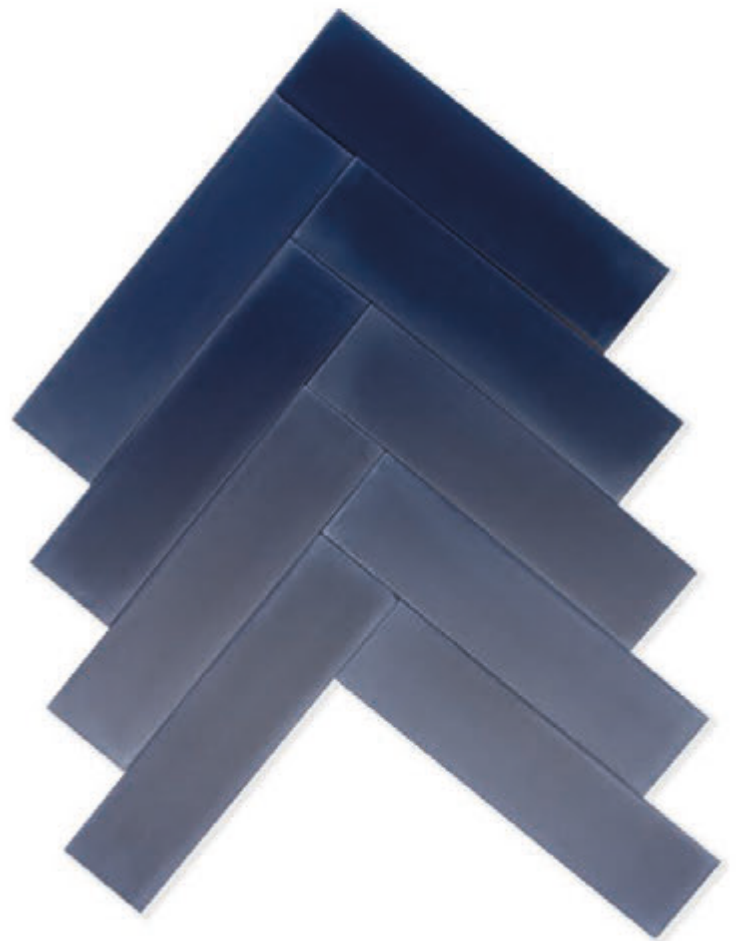

Nuance

Nero

NUA28NE

7x28 2,8"x11"

Ferro

NUA28FE

7x28 2,8"x11"

Latte

NUA28LA

7x28 2,8"x11"

Tabacco

NUA28TA

7x28 2,8"x11"

Rosa

NUA28RO

7x28 2,8"x11"

Salvia

NUA28SA
7x28 2,8"x11"

Cotto

NUA28CO
7x28 2,8"x11"

Caratteristiche/Features

La serie "Nuance" è prodotta in gres porcellanato e appartiene al Gruppo Bla (norma UNI EN 14411) della normativa europea vigente. Inoltre le piastrelle rispondono ai requisiti inposti dal marchio CE.

NUA28GL

NUA28TA

NUA28SA

Nuance

1 formato/size

7x28 2,8"x11"

11 colori matt/matt colours

Tecnologia/Technology
Porcellanato Smaltato Cat. Bla/
Glazed Porcelain Cat. Bla