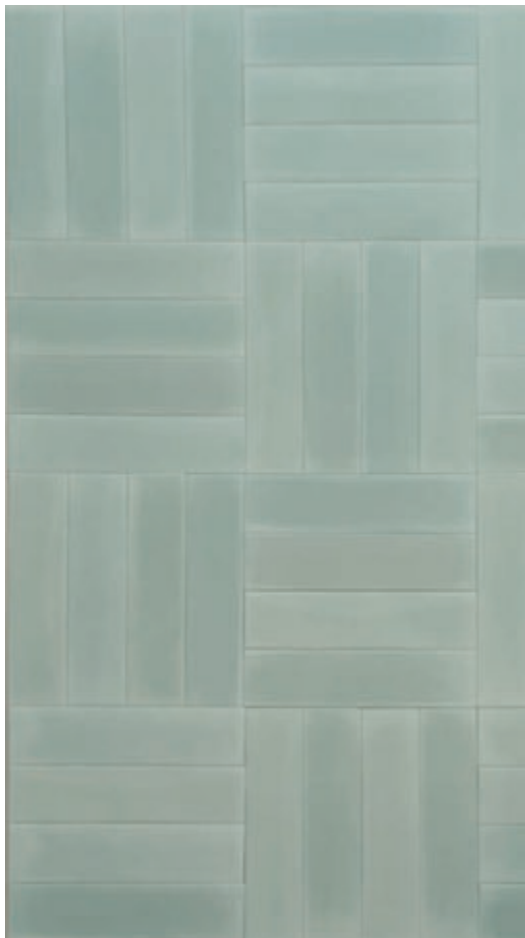

Nuance

Nero

NUA28NE

7x28 2,8"x11"

Ferro

NUA28FE

7x28 2,8"x11"

Latte

Salvia

NUA28SA
7x28 2,8"x11"

Cotto

NUA28CO
7x28 2,8"x11"

Caratteristiche/Features

La serie "Nuance" è prodotta in gres porcellanato e appartiene al Gruppo Bla (norma UNI EN 14411) della normativa europea vigente. Inoltre le piastrelle rispondono ai requisiti inposti dal marchio CE.

NUA28GL

NUA28TA

NUA28SA

Nuance

1 formato/size

7x28 2,8"x11"

11 colori matt/matt colours

Tecnologia/Technology
Porcellanato Smaltato Cat. Bla/
Glazed Porcelain Cat. Bla